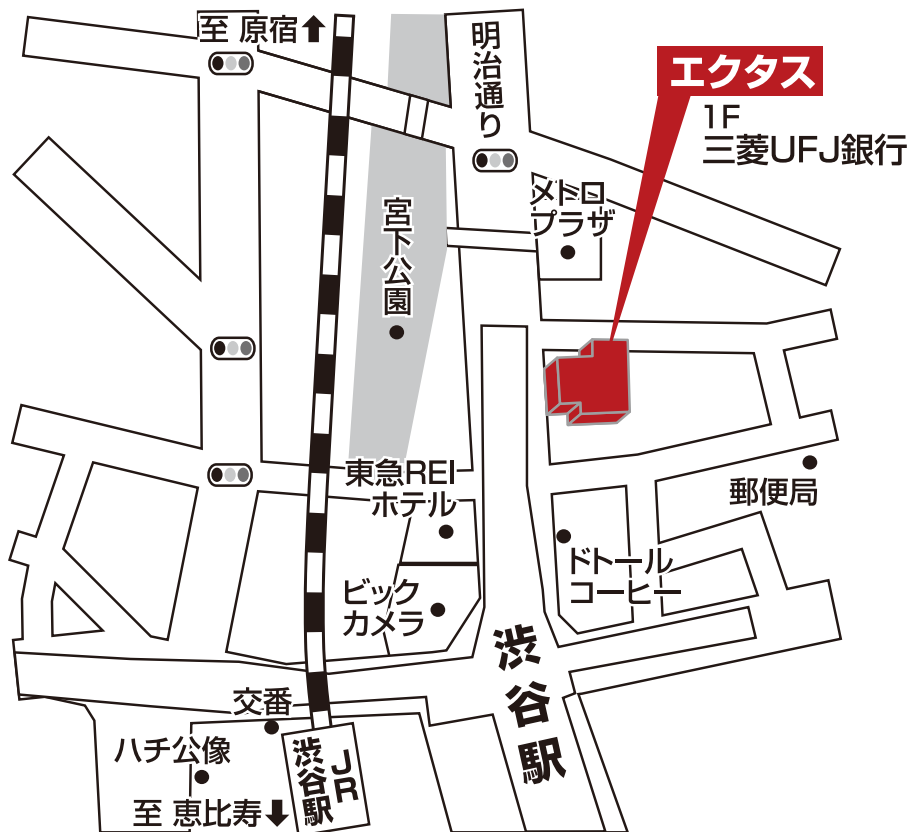

1人ひとりを、最難関中学へ導く。

Z会エクタス

栄光ゼミナール

Z会エクタス 栄光ゼミナール 渋谷校

TEL 03-6427-3657

東京都渋谷区渋谷1-15-21 ポーラ渋谷ビル7階

■■■■ 教室までの順路 ■■■■

JR山手線・東横線・副都心線・半蔵門線・銀座線・井の頭線のそれぞれの出口から、明治通りを宮下公園の方向に直進します。

右手に三菱UFJ銀行渋谷明治通支店が見えてきますので、そのビル(ポーラ渋谷ビル)の7Fが、Z会エクタス栄光ゼミナール渋谷校です。