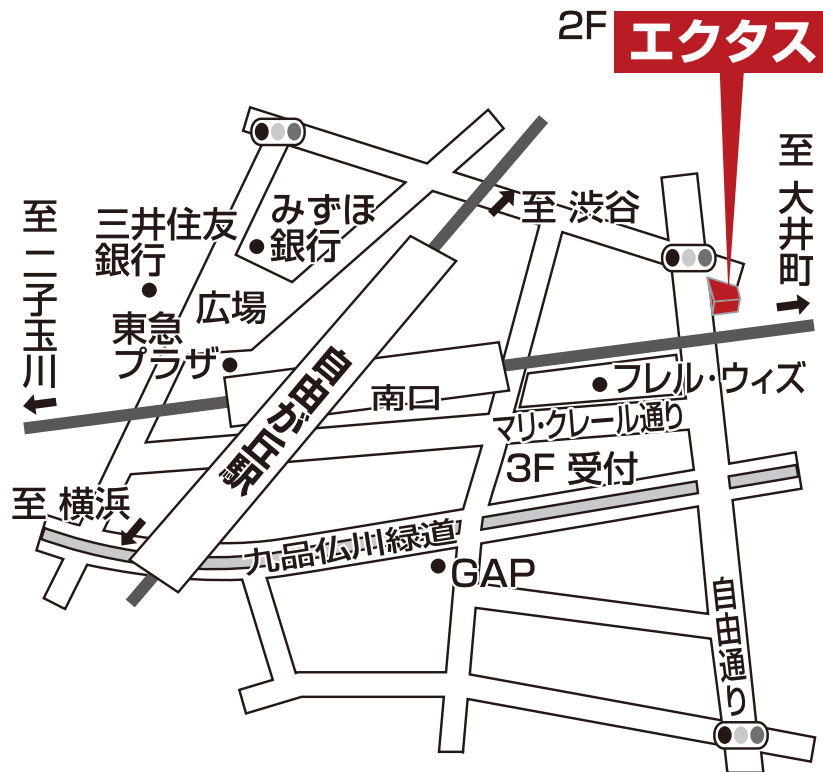

1人ひとりを、最難関中学へ導く。

## ■■■■ 教室までの順路 ■■■■

自由が丘駅の北口を降りて右折します。

つきあたったらまた右に曲がります。

踏み切りを渡らずに左折、

50mほど歩きますと、1Fがセブンイレブン、

2Fがエクタス自由が丘校です。