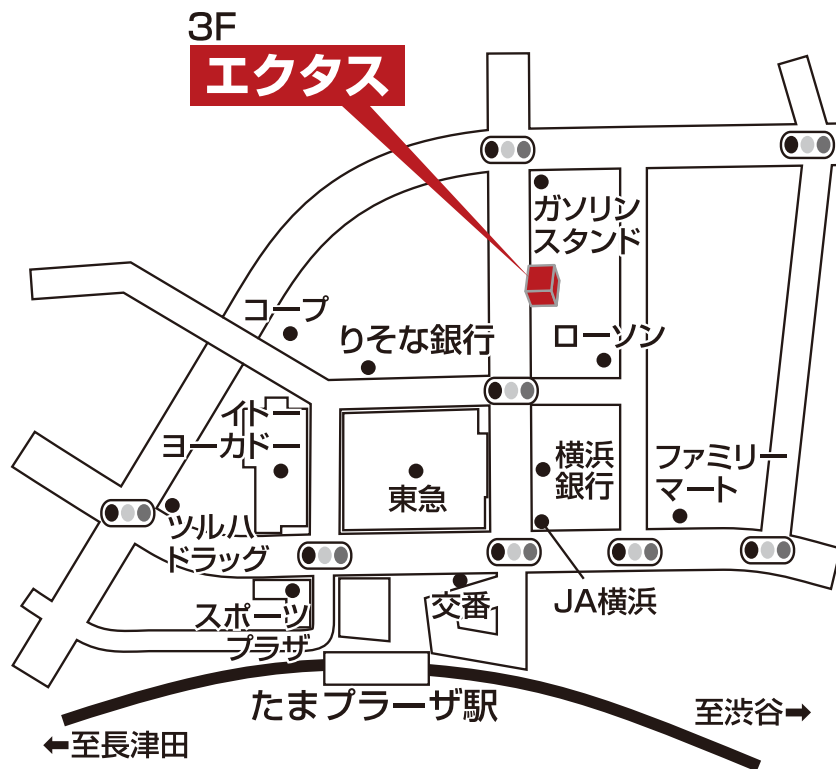

1人ひとりを、最難関中学へ導く。

Z会エクタス

栄光ゼミナール

Z会エクタス 栄光ゼミナール たまプラーザ校

TEL 045-507-7122

神奈川県横浜市青葉区美しが丘2-21-13 美しが丘プラーザビル3F

■■■■ 教室までの順路 ■■■■

たまプラーザ駅の北口を出ると、東急百貨店たまプラーザ店のノースプラザがあります。東急ノースプラザと横浜銀行たまプラーザ支店の間の「ユリノキ通り」をまっすぐ美しが丘公園の方向へ進みます。一つ目の信号を過ぎると、右手に、1階に「Agu」という美容室のあるパステルピンクの「美しが丘プラーザビル」が見えてきます。そのビルの3階が「エクタスタまプラーザ校」です。ビルの左奥のエレベーターをご利用ください。