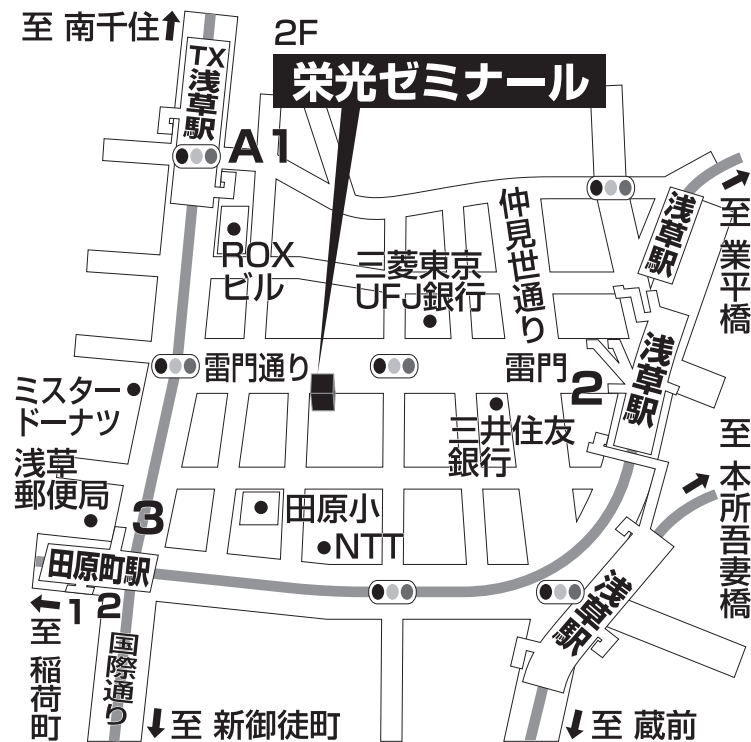

栄光ゼミナール 浅草校

TEL 03-5830-4367

台東区雷門1-14-6

■■■■ 教室までの順路 ■■■■

【銀座線浅草駅から浅草校までのご案内】

浅草駅の2番出口を出て雷門通りを左折します。
右手に見える雷門の前を通り過ぎ、まっすぐ歩くと左手に看板が見えます。
その建物の2Fが栄光ゼミナール浅草校です。

【東武伊勢崎線浅草駅から浅草校までのご案内】

雷門通りまで歩き、雷門通りを道の反対側に渡り右折します。
右手に見える雷門の前を通り過ぎ、まっすぐ歩くと左手に教室の看板が見えます。
その建物の2Fが栄光ゼミナール浅草校です。

【つくばエクスプレス浅草駅から浅草校までのご案内】

浅草駅の出口を出て国際通りを左折、雷門通りを道の反対側に渡り左折します。
まっすぐ歩くと右手に教室の看板が見えます。
その建物の2Fが栄光ゼミナール浅草校です。