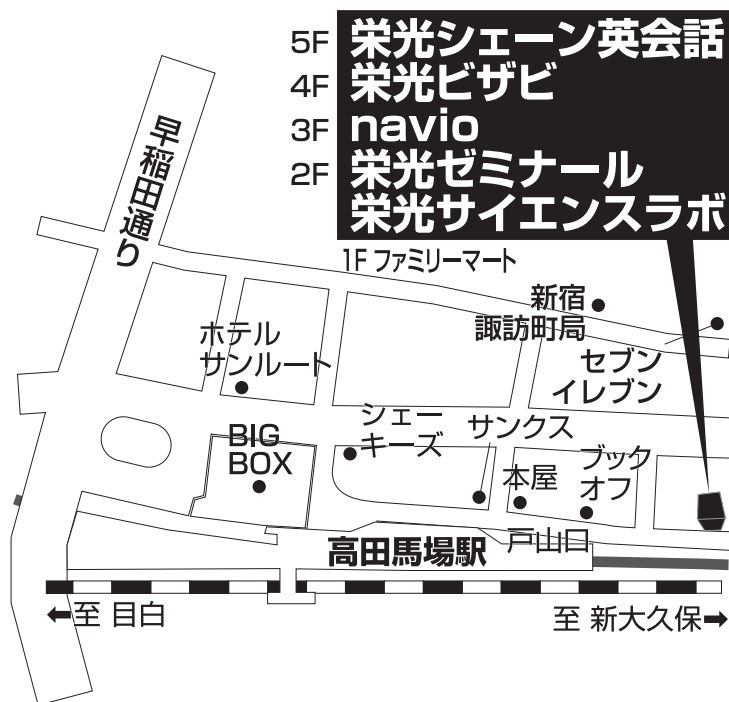

栄光ゼミナール 高田馬場校

TEL 03-5291-1284

新宿区高田馬場1-32-7

■■■■ 教室までの順路 ■■■■

JR高田馬場駅戸山口改札を出て左方向に進みます。  
出口を出ると左手にサンクス、右手に本屋がありますので、  
右に曲がり、線路沿いに進みます。  
ブックオフ、スポーツ用品店を過ぎると1Fがファミリーマートのビルがあります。  
そのビルの2Fが栄光ゼミナール高田馬場校です。