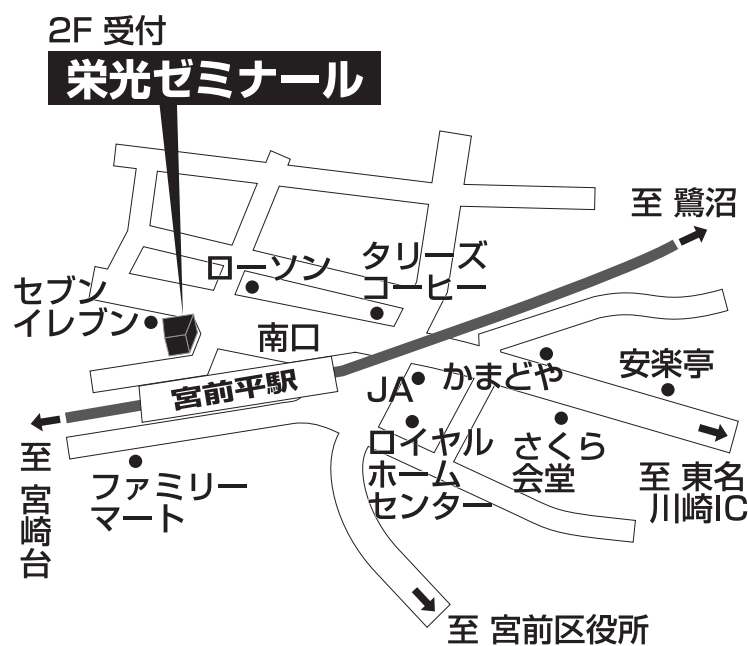

栄光ゼミナール 宮前平校

TEL 044-852-8691

神奈川県川崎市宮前区宮前平1-10-13

■■■■ 教室までの順路 ■■■■

宮前平駅の南口を出たらすぐ左方向。  
目の前に栄光ゼミナール宮前平校が見えます。  
南口を出て左方向に進み、三菱東京UFJ銀行・横浜銀行の前を通過して、  
1つ横断歩道を渡ったところにあるビルの2Fになります。  
※2Fへの階段は、建物の右手側にあります。