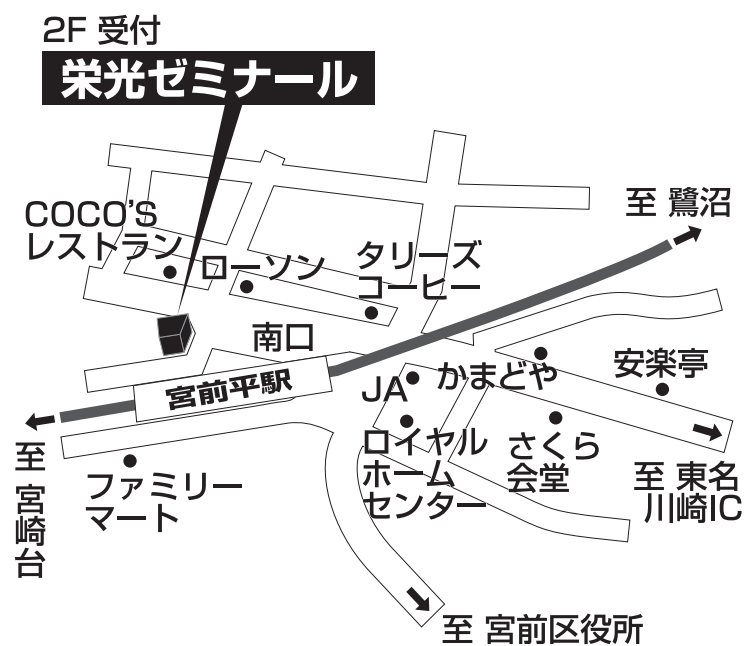

栄光ゼミナール 宮前平校

TEL 044-852-8691

神奈川県川崎市宮前区宮前平1-10-13

■■■■ 教室までの順路 ■■■■

宮前平駅の南口を出たらすぐ左方向、目の前に栄光ゼミナール宮前平校が見えます。

南口を出て左方向に進み、三菱東京UFJ銀行・横浜銀行の前を通過して、

1つ横断歩道を渡ったところにあるビルの2Fになります。

※2Fへの階段は、建物の右手側にあります。