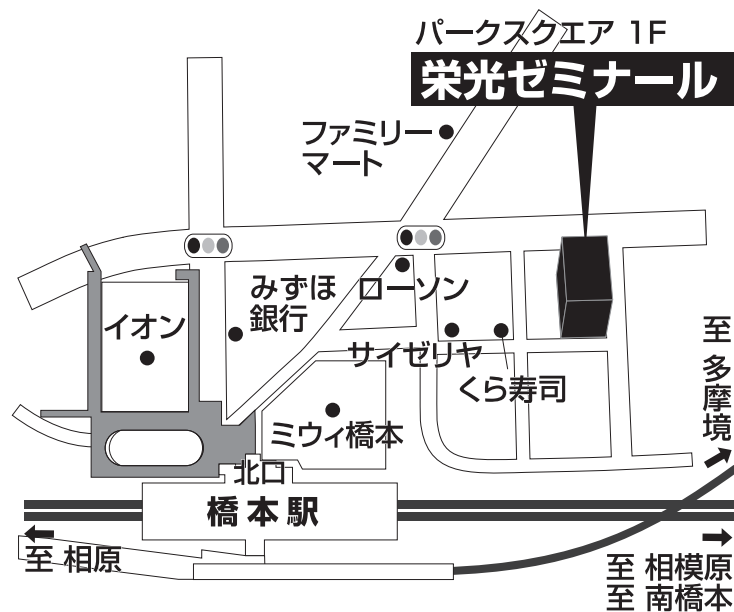

栄光ゼミナール 橋本校

TEL 042-775-5606

相模原市緑区橋本3-13 パークスクエア1F

■■■■ 教室までの順路 ■■■■

JR橋本駅改札を出て、右手に曲がり北口へ向かいます。
外に出ると右手にミウヰ橋本が見えますので、
それに沿ってペデストリアンデッキをお進み下さい。
デッキ端の階段を下り、サイゼリヤ・くら寿司を左に見ながら直進しますと、
パークスクエアがあります。
その建物の1Fが栄光ゼミナール橋本校です。