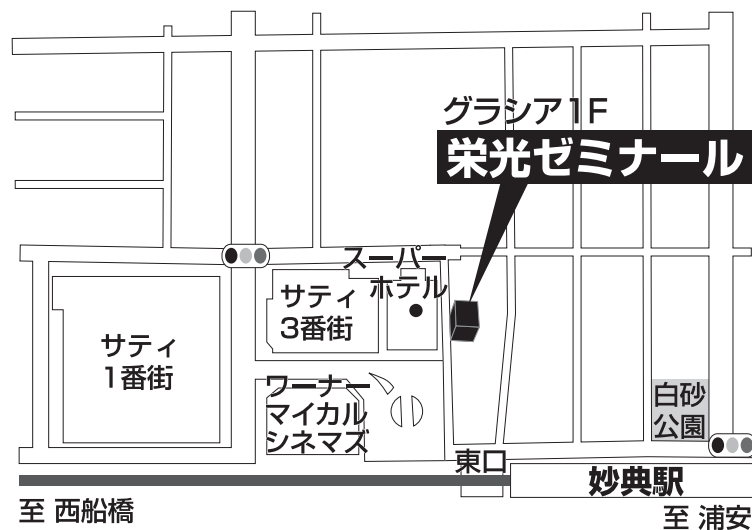

栄光ゼミナール 妙典校

TEL 047-300-2501

千葉県市川市妙典4-3-7 グラシア1階

■■■■ 教室までの順路 ■■■■

東西線妙典駅東口改札をでて、M'avの中を西船橋方面に進むと、SATYのあるロータリーになります。
右手側に交番があり、正面にスーパーホテルの建物と黄色い看板があります。
その看板の道路を挟んだ真向かいの1Fが栄光ゼミナール妙典校となります。