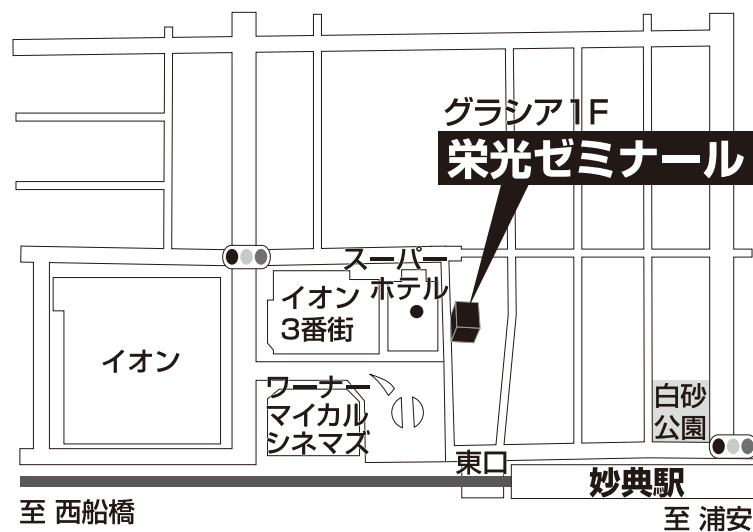

栄光ゼミナール 妙典校

TEL 047-300-2501

千葉県市川市妙典4-3-7 グラシア1階

■■■■ 教室までの順路 ■■■■

東西線妙典駅東口改札をでて、M' a vの中を西船橋方面に進むと、イオンのあるロータリーになります。右手側に交番があり、正面にスーパーホテルの建物と黄色い看板があります。その看板の道路を挟んだ真向かいの1Fが栄光ゼミナール妙典校となります。