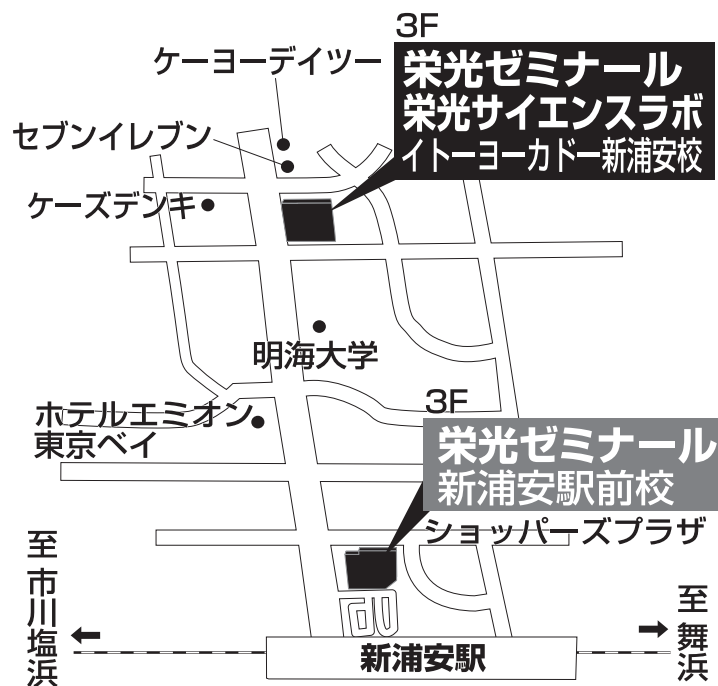

栄光ゼミナール **イトーヨーカドー新浦安校**

TEL 047-316-5421

千葉県浦安市明海4-1-1 イトーヨーカドー新浦安店 3F

■■■■ 教室までの順路 ■■■■

旅行案内JTBTラベランド隣りが、
栄光ゼミナール イトーヨーカドー新浦安校です。