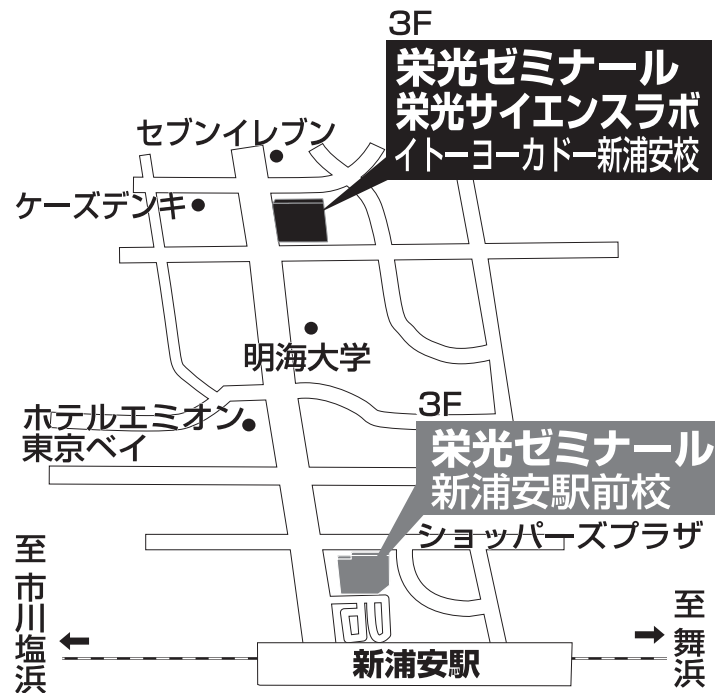

栄光ゼミナール **イトーヨーカドー新浦安校**

**TEL 047-316-5421**

千葉県浦安市明海4-1-1 イトーヨーカドー新浦安店 3F

■■■■ 教室までの順路 ■■■■

旅行案内JTBトラベランド隣りが、  
栄光ゼミナール イトーヨーカドー新浦安校です。