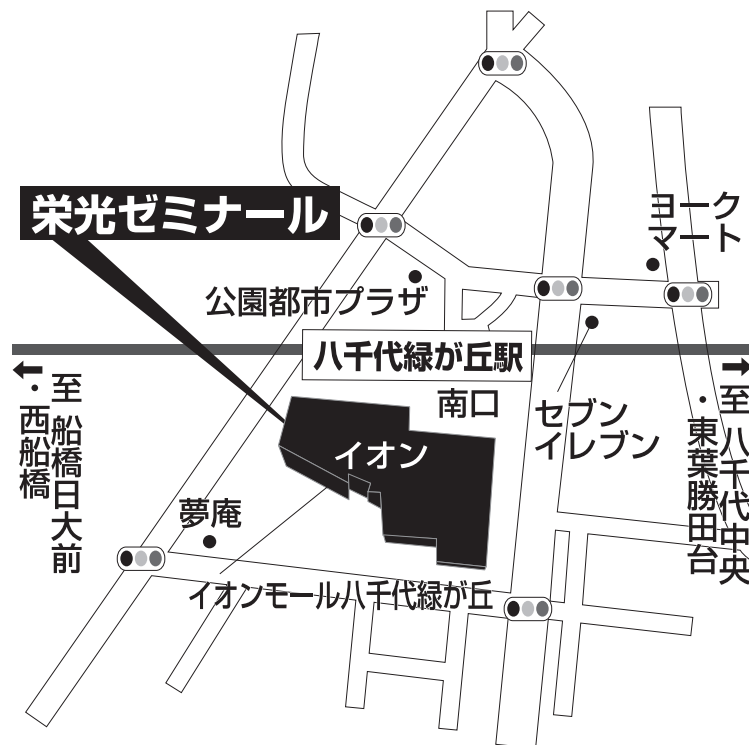

栄光ゼミナール 八千代緑が丘校

TEL 047-489-4171

千葉県八千代市緑が丘2-1-3

■■■■ 教室までの順路 ■■■■

八千代緑が丘駅の改札を出て、右手にお進みください。  
1Fの駅前広場に降りると、すぐ右側が栄光ゼミナール八千代緑が丘校です。  
お車でお越しの場合は、駅側正面入口にお回りください。  
公園都市通り側から見た正面になります。