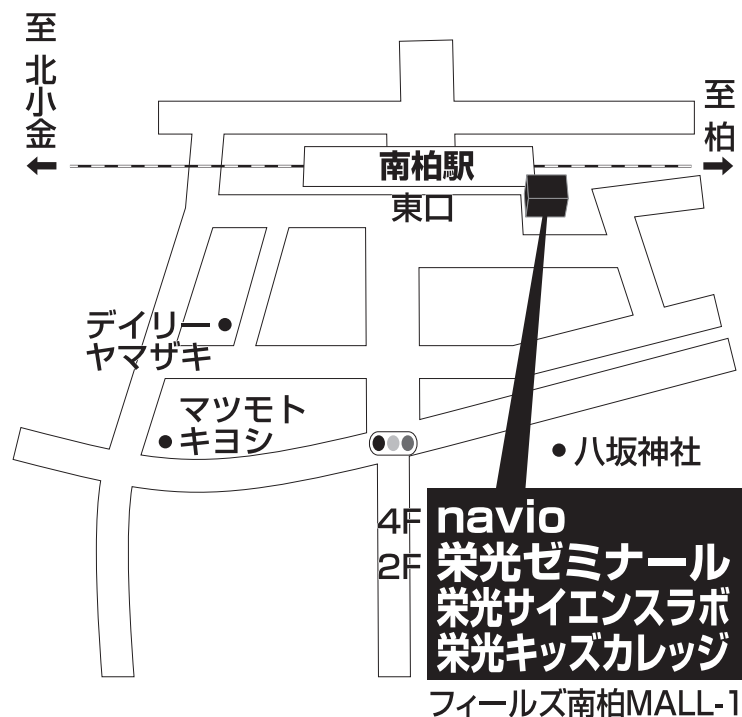

栄光ゼミナール 南柏校

TEL 04-7170-7325

柏市南柏中央7-1 フィールズ南柏MALL1 2F

■■■■ 教室までの順路 ■■■■

南柏駅から南柏校までのご案内です。  
東口を降りると左に向かって  
ショッピングモール「フィールズ南柏」に向かう歩道橋がありますので、  
それをショッピングモールに向かって進みます。  
一つ目の入り口から館内に入ると、  
栄光ゼミナール南柏校があります