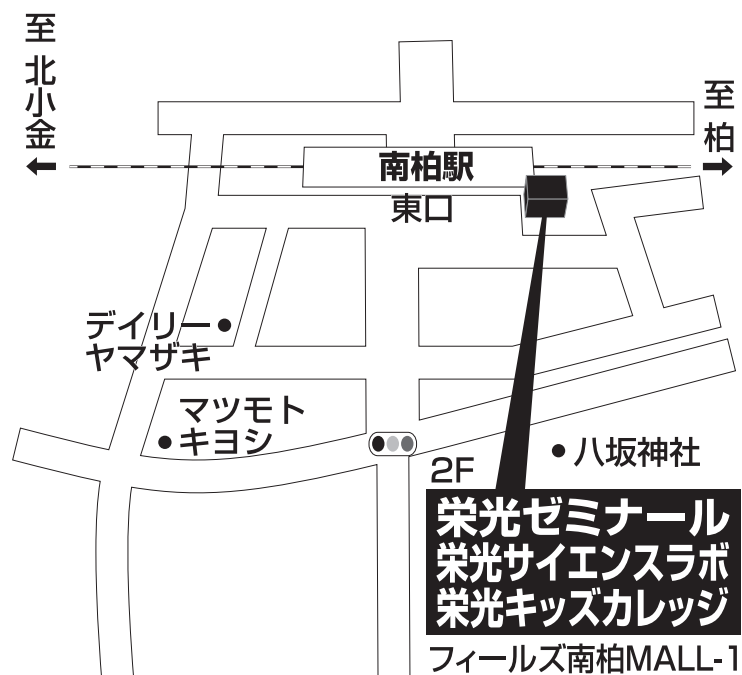

栄光ゼミナール 南柏校

TEL 04-7170-7325

柏市南柏中央7-1 フィールズ南柏MALL1 2F

■■■■ 教室までの順路 ■■■■

南柏駅から南柏校までのご案内です。  
東口を降りると左に向かって  
ショッピングモール「フィールズ南柏」に向かう歩道橋がありますので、  
それをショッピングモールに向かって進みます。  
一つ目の入り口から館内に入ると、  
栄光ゼミナール南柏校があります