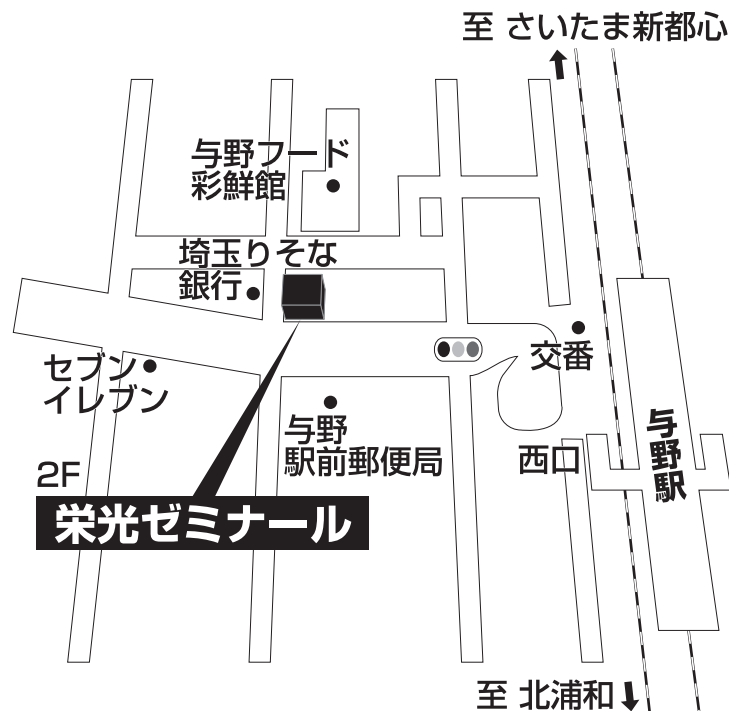

栄光ゼミナール 与野校

TEL 048-814-2282

さいたま市中央区下落合1712

■■■■ 教室までの順路 ■■■■

与野駅から与野校までのご案内です。

JR京浜東北線の西口を降りると駅前にロータリーが見えます。

右手に交番がありますので、そのまま駅前通りを真っ直ぐ進みます。

モスバーガーを過ぎた角を右に曲がると2階に上がる階段がありますので、

その階段を上がると栄光ゼミナール与野校です。