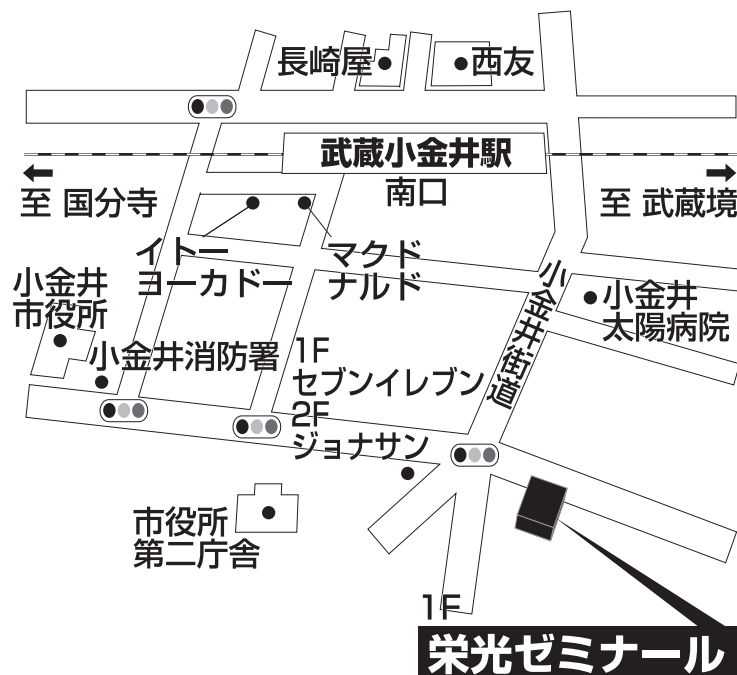

栄光ゼミナール 武蔵小金井校

TEL 042-380-8560

小金井市中町 4-14-17

■■■■ 教室までの順路 ■■■■

武蔵小金井駅の南口を出たら、広い大きな通りに出るので、真っ直ぐ進みます。

途中サックス・ファミリーマートを通りすぎ、

2つ目の信号、角にジョナサンがある所を左に曲がってすぐの所に

栄光ゼミナール武蔵小金井校があります。