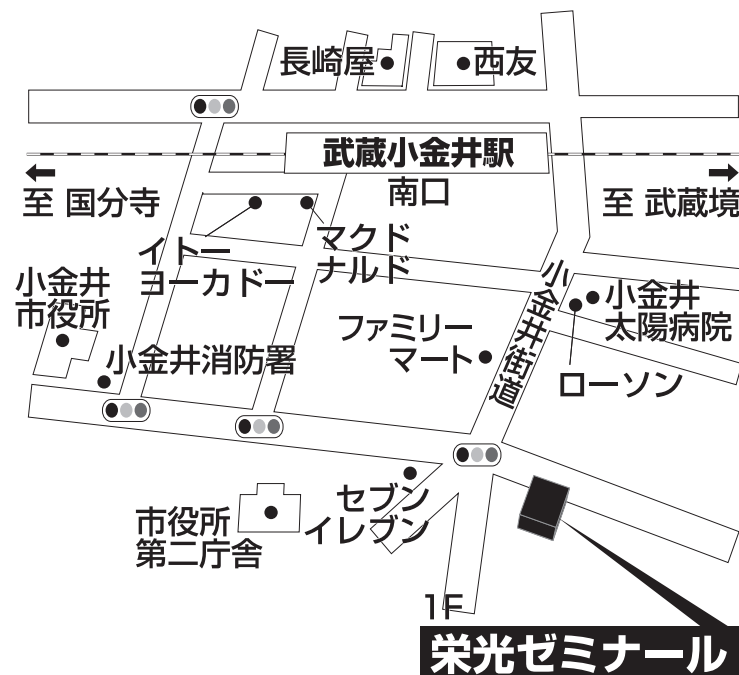

栄光ゼミナール 武蔵小金井校

TEL 042-380-8560

小金井市中町 4-14-17

■■■■ 教室までの順路 ■■■■

武蔵小金井駅の南口を出たら、広い大きな通りに出るので、真っ直ぐ進みます。

途中ローソン、ファミリーマートを通りすぎ、

2つ目の信号、角にジョナサンがある所を左に曲がってすぐの所に

栄光ゼミナール武蔵小金井校があります。