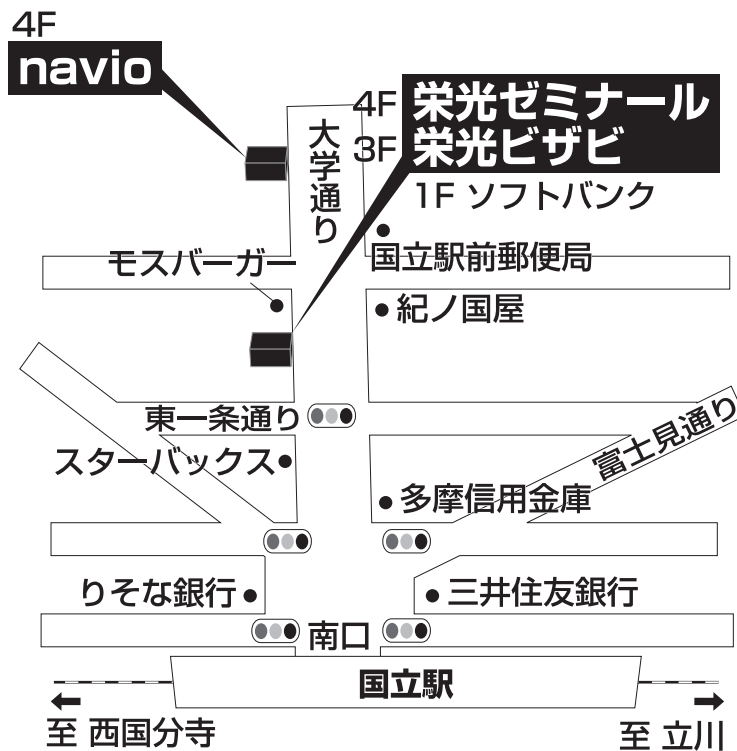

栄光ゼミナール 国立校

**TEL042-501-2581**

東京都国立市東1-15-12

■■■■ 教室までの順路 ■■■■

国立駅から国立校までの順路です。  
JR国立駅の南口を出て左方向に行き、大学通り沿いに進みます。  
途中にスターバックスがあり、  
1Fがソフトバンクのビルの4Fが栄光ゼミナール国立校です。