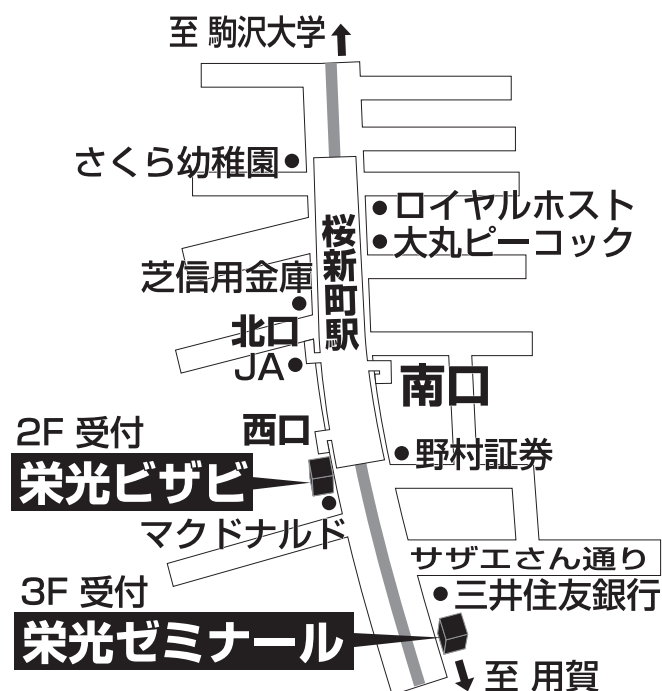

栄光ゼミナール 桜新町校

TEL 03-5451-3370

世田谷区桜新町1-14-12 小泉TKビル3F

■■■■ 教室までの順路 ■■■■

東急田園都市線桜新町駅南口を出て左手に進むと、サザエさん通りがあります。

サザエさん通りの角に三井住友銀行があり、  
となりにヘアメイクASHの入っているビルがあります。  
そのビルの3Fが栄光ゼミナール桜新町校です。