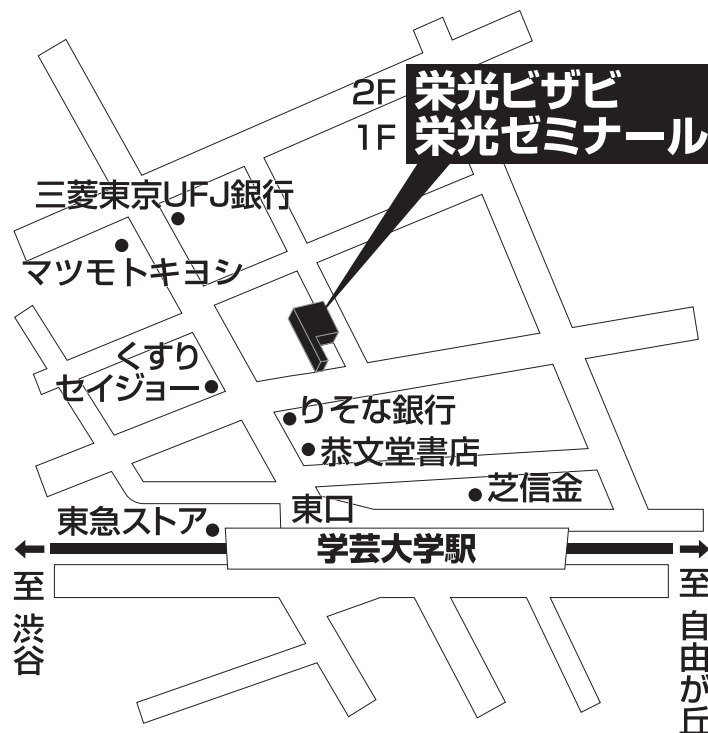

栄光ゼミナール 学芸大校

TEL 03-5722-5381

目黒区鷹番2-19-17

■■■■ 教室までの順路 ■■■■

学芸大学駅の改札を出たら右(東口)へ進みます。
目の前の商店街に入るとすぐりそな銀行があります。
りそな銀行の正面にある路地を右に入ると、
すぐ左に学芸大校があります。