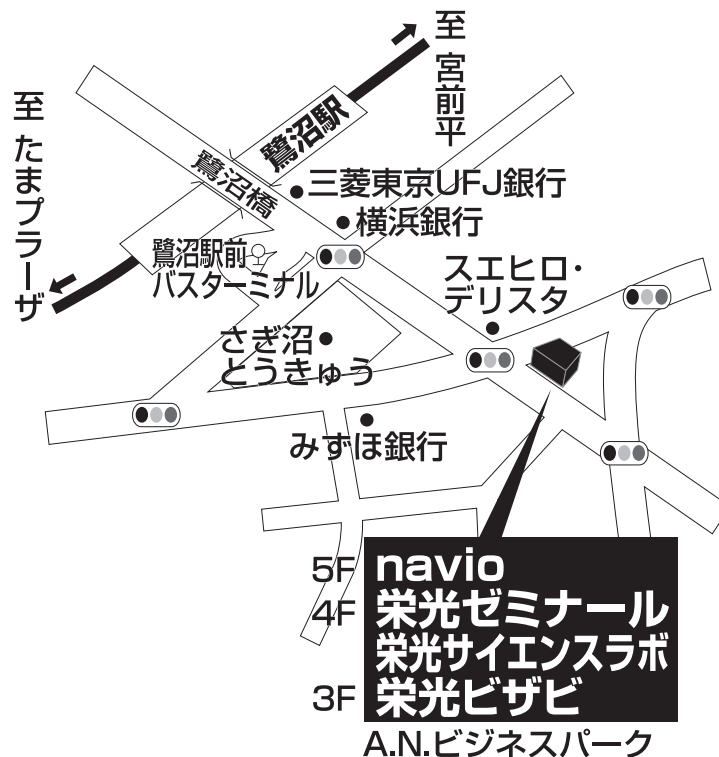

栄光ゼミナール 鷺沼校

TEL 044-854-6241

川崎市宮前区小台1-20-1 A.N.ビジネスパーク4F

■■■■ 教室までの順路 ■■■■

東急田園都市線 鷺沼駅の改札を出たら左方向に行きます。
横断歩道を横浜銀行側に渡り、右方向に真っ直ぐ進みます。
鷺沼交番前の信号を渡ってすぐ、
角にあるビルの4Fが栄光ゼミナール鷺沼校になります。