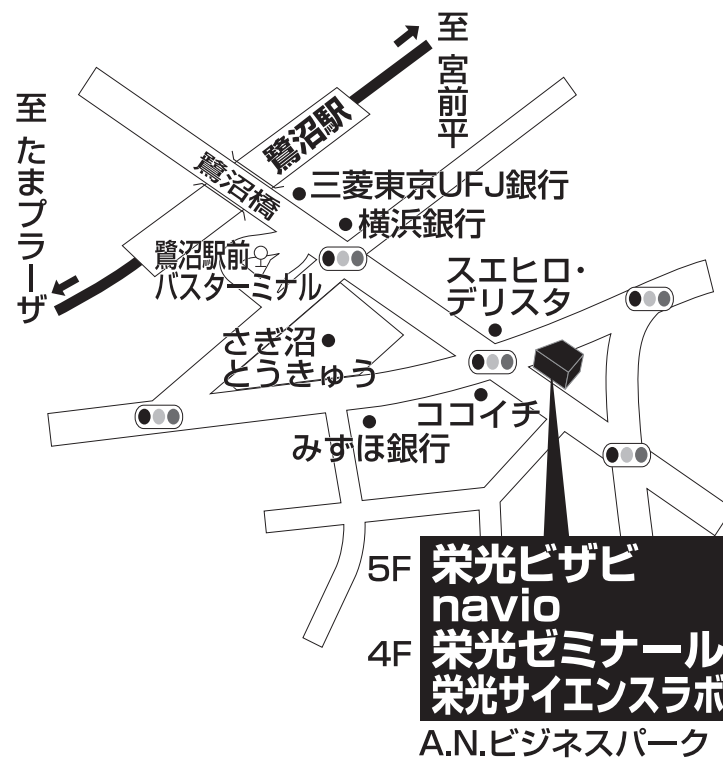

栄光ゼミナール 鷺沼校

TEL 044-854-6241

川崎市宮前区小台1-20-1 A.N.ビジネスパーク4F

■■■■ 教室までの順路 ■■■■

東急田園都市線 鷺沼駅の改札を出たら左方向に行きます。  
横断歩道を横浜銀行側に渡り、右方向に真っ直ぐ進みます。  
鷺沼交番前の信号を渡ってすぐ、  
角にあるビルの4Fが栄光ゼミナール鷺沼校になります。