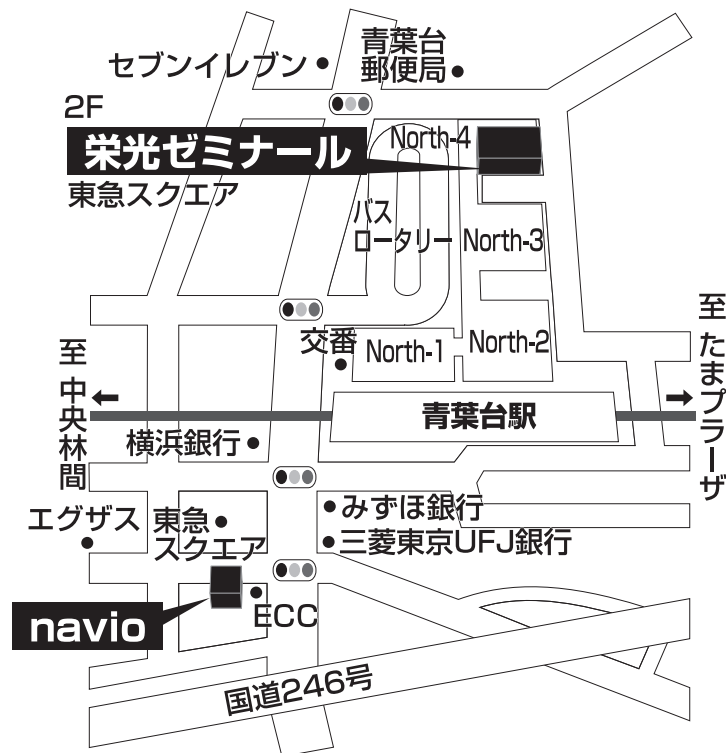

栄光ゼミナール 青葉台校

TEL 045-984-1183

横浜市青葉区青葉台1-10-1

■■■■ 教室までの順路 ■■■■

青葉台駅中央口を出て右へ歩きます。

突き当たりにバスターミナルがありますので更に右へ進みます。

富士ガーデンへ向かうエスカレーターがありますので、それを登り、東急スクエアNorth-4の2Fが栄光ゼミナール青葉台校になります。