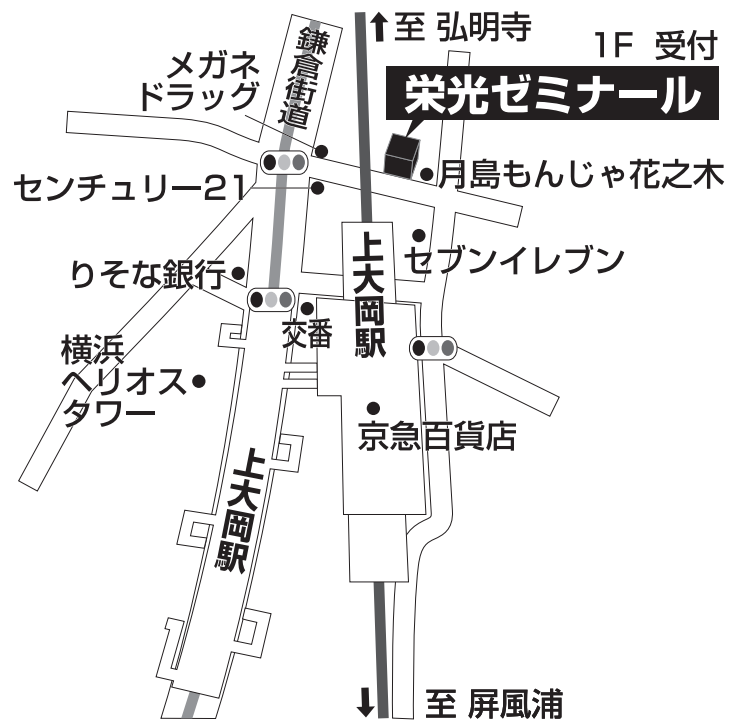

栄光ゼミナール 上大岡校

TEL 045-844-7000

神奈川県横浜市港南区上大岡西1-4-20

■■■■ 教室までの順路 ■■■■

上大岡駅の横浜よりの西口改札を出ると、左手に鎌倉街道があります。  
鎌倉街道を駅を背に右へ曲がり、2つ目の角にセンチュリー21がありますので、  
そこを右折してガードをくぐります。  
曲がって間もなく左手が栄光ゼミナール上大岡校になります。