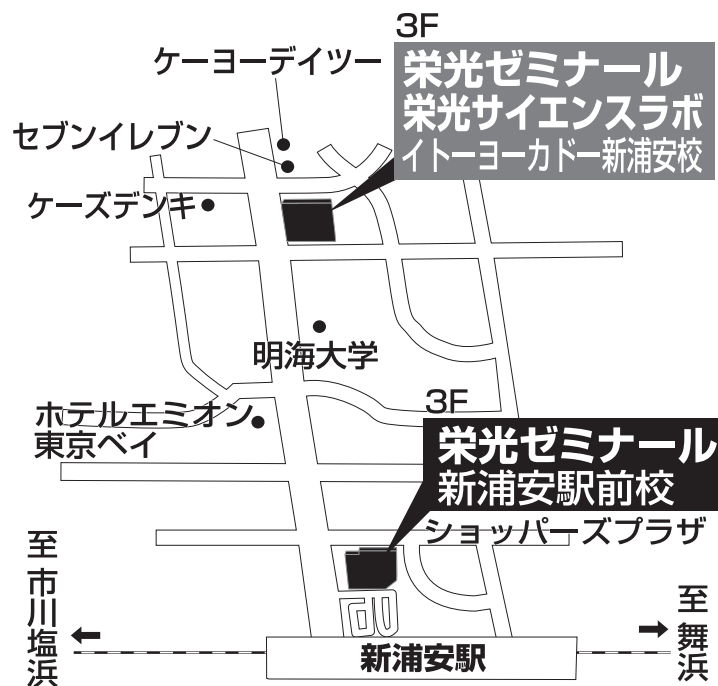

栄光ゼミナール 新浦安駅前校

TEL 047-381-2331

浦安市入船1-4-1 ショッピングプラザ新浦安3F

■■■■ 教室までの順路 ■■■■

JR新浦安駅の改札を出ると、右側にダイエーがあります。
ダイエーの中に入ってください、3Fの電気屋さんの横が、
栄光ゼミナール新浦安駅前校です。