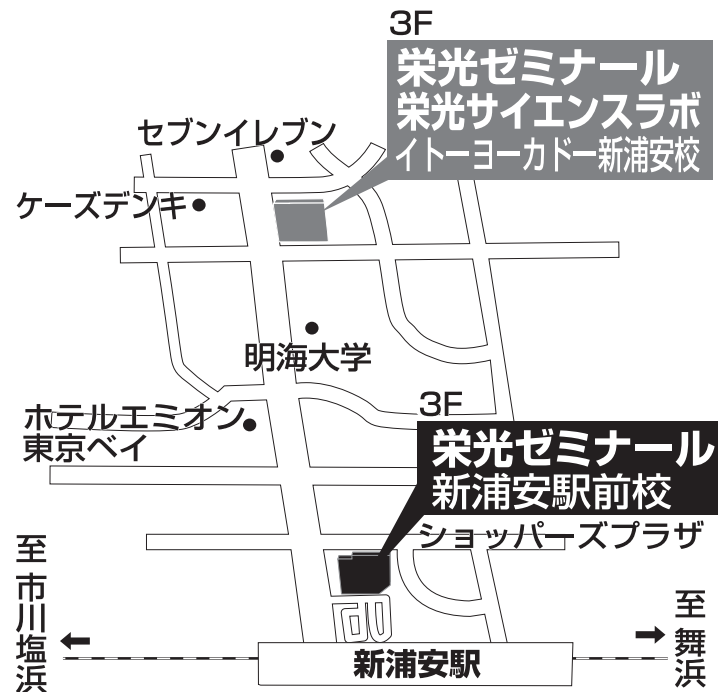

栄光ゼミナール 新浦安駅前校

TEL 047-381-2331

浦安市入船1-4-1 ショッピングプラザ新浦安3F

■■■■ 教室までの順路 ■■■■

JR新浦安駅の改札を出ると、右側にダイエーがあります。  
ダイエーの中に入ってください、3Fの電気屋さんの横が、  
栄光ゼミナール新浦安駅前校です。