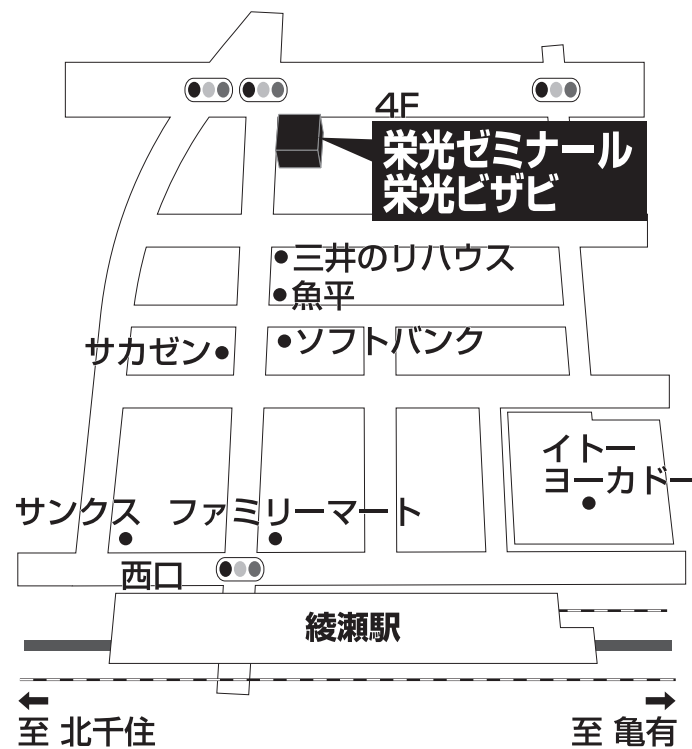

栄光ゼミナール 綾瀬校

TEL 03-3629-1815

足立区綾瀬 3-16-4

■■■■ 教室までの順路 ■■■■

綾瀬駅西口を出て、  
珈琲館とファミリーマートの間の通りをまっすぐに進んでください。  
左側にあるサカゼンを通過すると、右側に三井のリハウスが見えます。  
その先に1Fが江東信用組合のビルがあります。  
そのビルの4Fが栄光ゼミナール綾瀬校です。