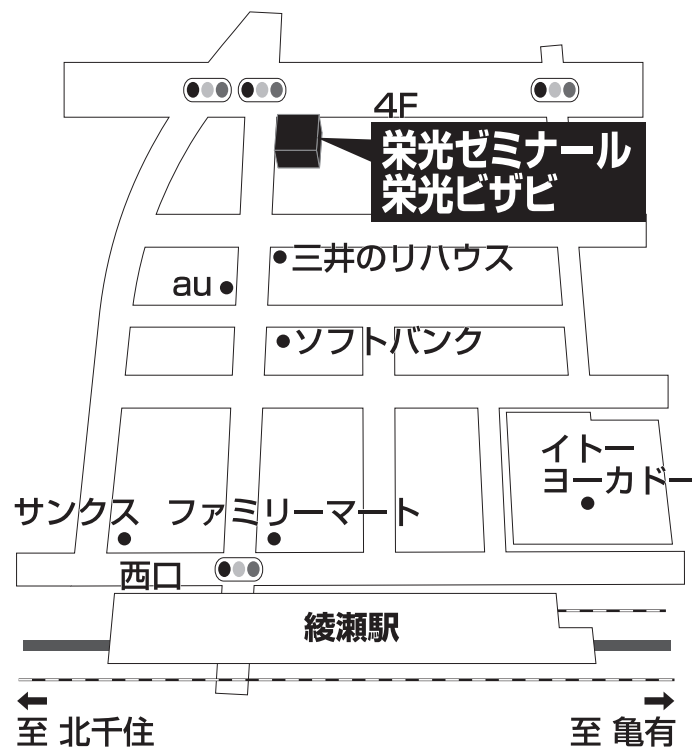

栄光ゼミナール 綾瀬校

TEL 03-3629-1815

足立区綾瀬 3-16-4

■■■■ 教室までの順路 ■■■■

綾瀬駅西口を出て、
珈琲館とファミリーマートの間の通りをまっすぐに進んでください。
しばらく行くと右側に三井のリハウスが見えます。
その先に1Fが江東信用組合のビルがあります。
そのビルの4Fが栄光ゼミナール綾瀬校です。