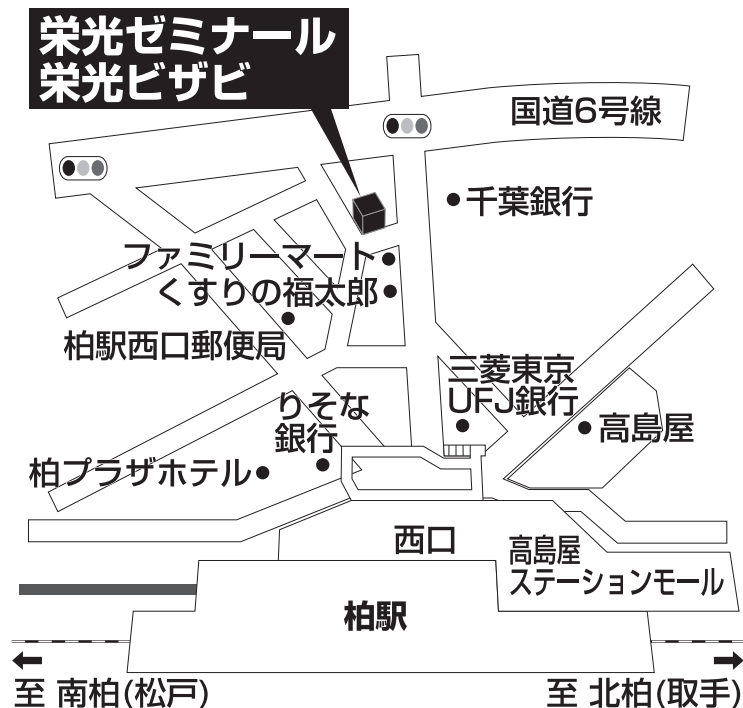

栄光ゼミナール 柏校

TEL 04-7147-4541

柏市旭町 1-2-13

■■■■ 教室までの順路 ■■■■

JR常磐線柏駅から柏校までのご案内です。  
柏駅西口の正面エスカレーターを降り、国道6号線に向かって、まっすぐ100m位歩きます。  
左側のコンビニエンスストア「ファミリーマート」の前を通り過ぎ、  
左の路地を下ると、右手に看板が見えます。  
その建物の2Fが栄光ゼミナール柏校です。