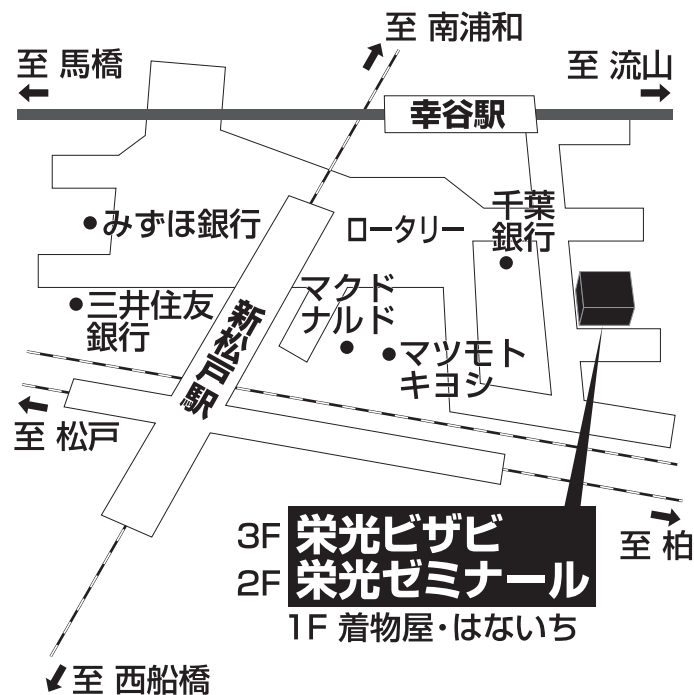

栄光ゼミナール 新松戸校

TEL 047-346-1491

松戸市新松戸 1-374-1

■■■■ 教室までの順路 ■■■■

駅の改札をでて右に行ってください。
突き当たりに千葉銀行があり、
その裏の1階に着物屋さんのあるビルの2階が教室です