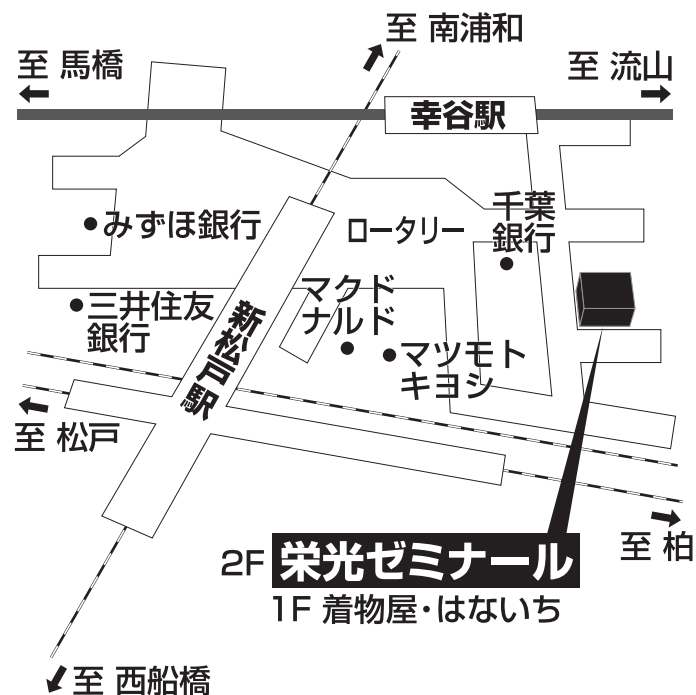

栄光ゼミナール 新松戸校

TEL 047-346-1491

松戸市新松戸 1-374-1

■■■■ 教室までの順路 ■■■■

駅の改札をでて右に行ってください。
突き当たりに千葉銀行があり、
その裏の1階に着物屋さんのあるビルの2階が教室です