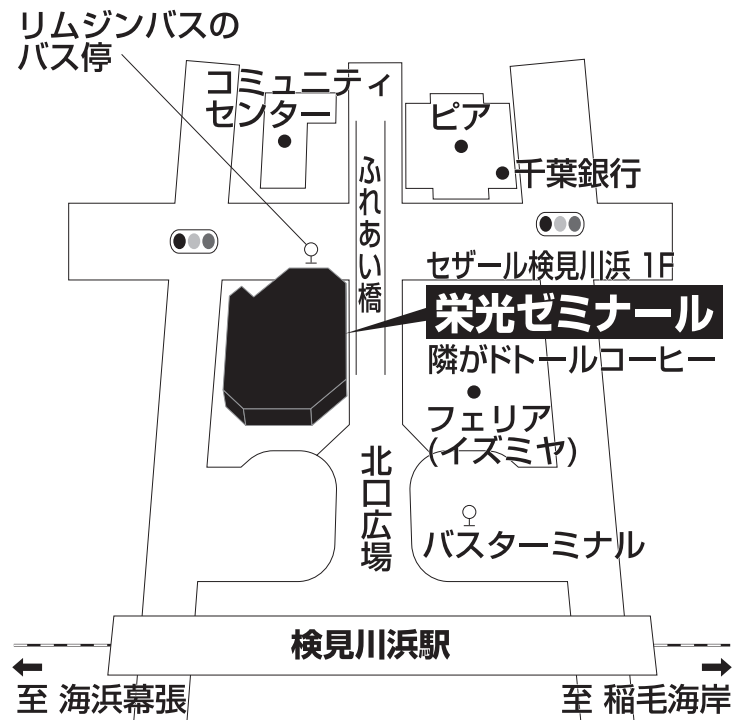

栄光ゼミナール 検見川浜校

TEL 043-298-7671

千葉市美浜区真砂4-2-5

■■■■ 教室までの順路 ■■■■

JR検見川浜駅の改札を出て、右に進みます。
左手にセザール検見川浜、右手にイズミヤがあります。
左手のセザール検見川浜の1階が、栄光ゼミナール検見川浜校です。
(イズミヤの向かいになります)