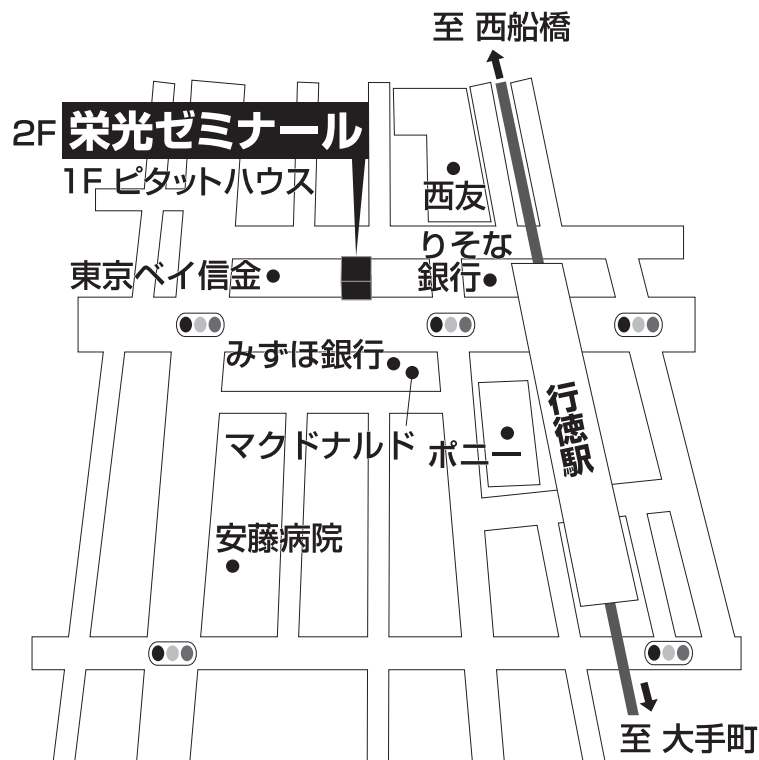

栄光ゼミナール 行徳校

TEL 047-396-2273

市川市行徳駅前 1-22-15

■■■■ 教室までの順路 ■■■■

行徳駅の改札を出て左に進みます。  
信号があるので渡り、角を左に進んで行き4件目のビルになります。  
奥に階段とエレベーターがあるので、上がって2階が  
栄光ゼミナール行徳校です。