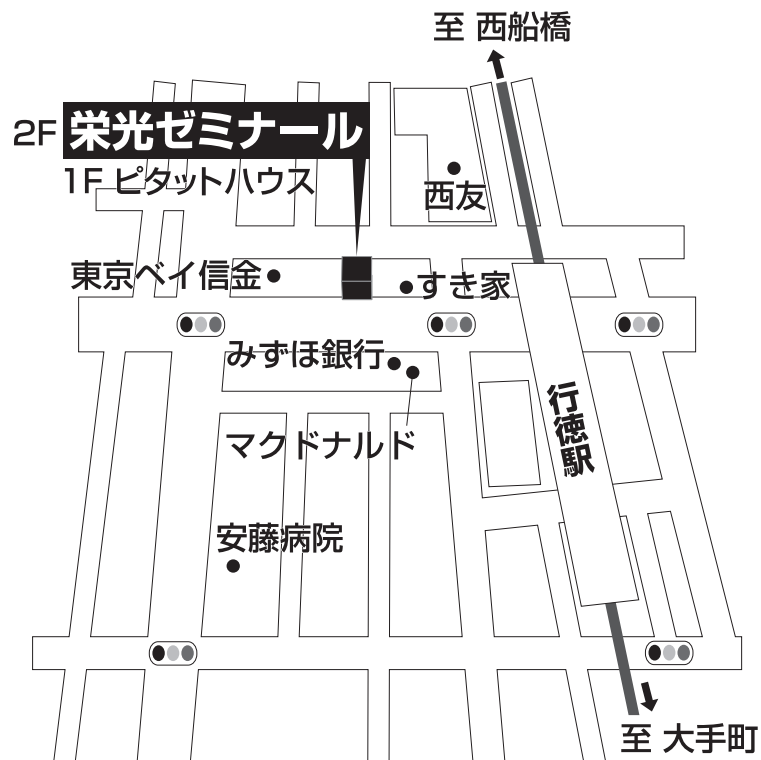

栄光ゼミナール 行徳校

TEL 047-396-2273

市川市行徳駅前 1-22-15

■■■■ 教室までの順路 ■■■■

行徳駅の改札を出て左に進みます。
信号があるので渡り、角を左に進んで行き4件目のビルになります。
奥に階段とエレベーターがあるので、上がって2階が
栄光ゼミナール行徳校です。