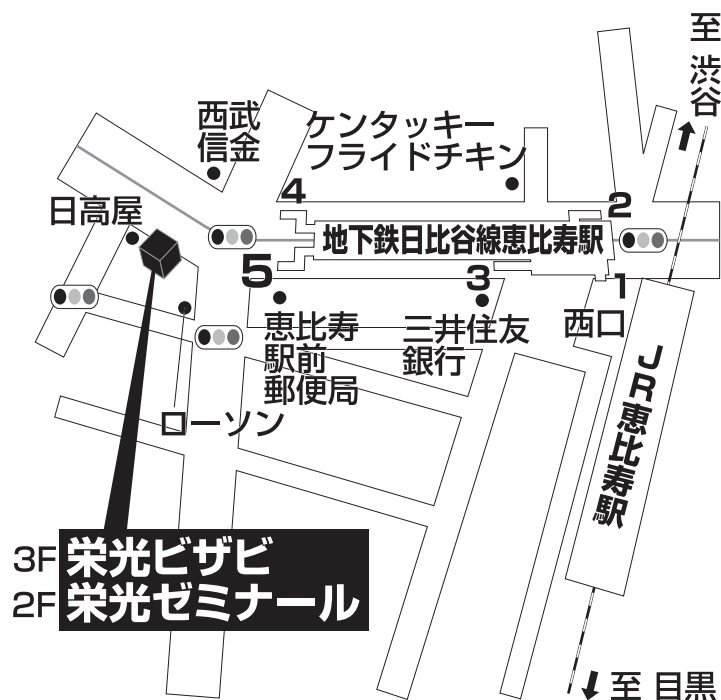

栄光ゼミナール 恵比寿校

TEL 03-5721-0541

渋谷区恵比寿南2-1-9

■■■■ 教室までの順路 ■■■■

JR恵比寿駅の西口を出たら、
ロータリーを三井住友銀行の方に渡ります。
屋根のある歩道を真っすぐ進み、途中に郵便局・スターバックスを通り過ぎて、
1つ信号(恵比寿南)を渡って50mほど進んだビルの
2Fが栄光ゼミナール恵比寿校です。
東京メトロ日比谷線恵比寿駅をご利用の方は5番出口を出て、
代官山方面にお進み下さい。