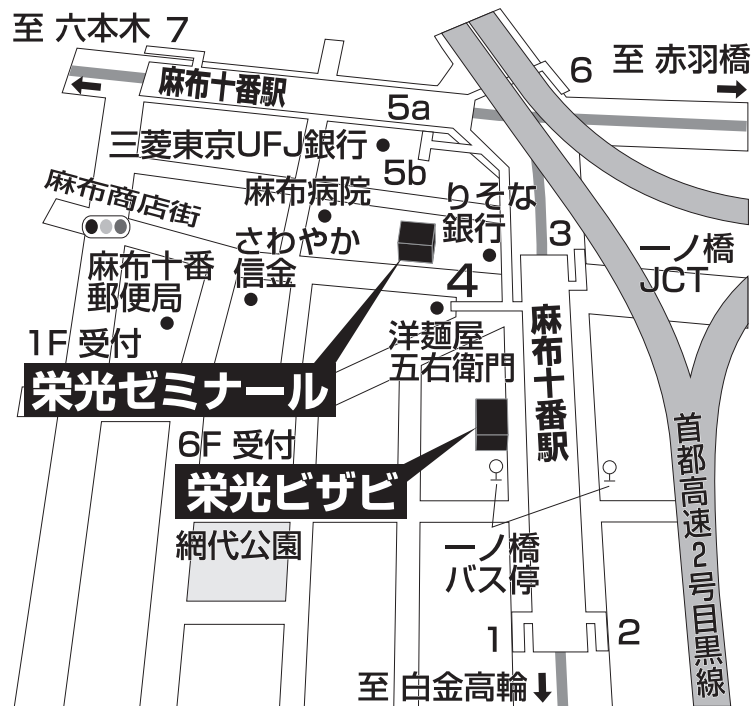

栄光ゼミナール 麻布十番校

TEL 03-5114-0728

港区麻布十番1-11-11

■■■■ 教室までの順路 ■■■■

東京メトロ・都営地下鉄大江戸線「麻布十番駅」から
麻布十番校までのご案内です。

麻布十番駅A4出口に向かいエスカレーターを上ります。
出たら右方向、石畳の道路をりそな銀行側に横断歩道を渡り、
左方向に歩けばすぐに栄光ゼミナール麻布十番校があります。