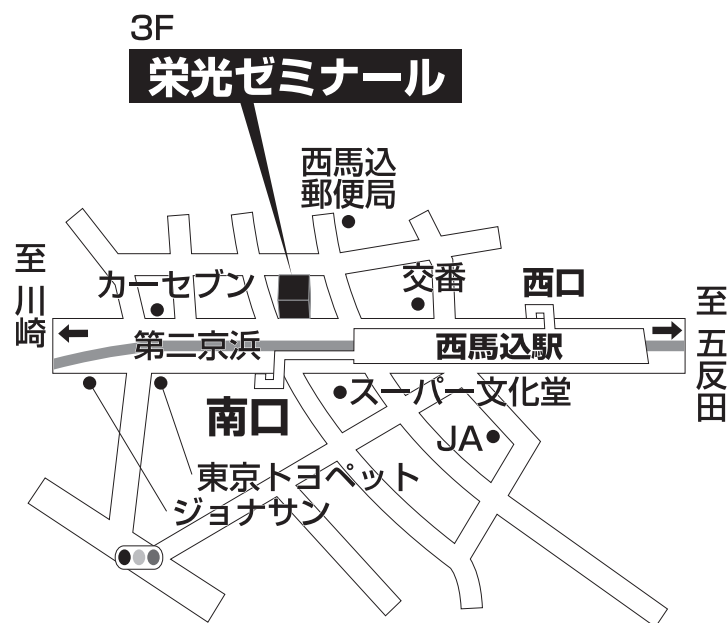

栄光ゼミナール 西馬込校

TEL 03-3774-3368

大田区西馬込2-20-5

■■■■ 教室までの順路 ■■■■

西馬込駅から西馬込校までのご案内です。
都営浅草線西馬込駅の南口を出たら、すぐ正面の横断歩道を渡るとセブンイレブンがありますので、そのビルの3Fが栄光ゼミナール西馬込校です。