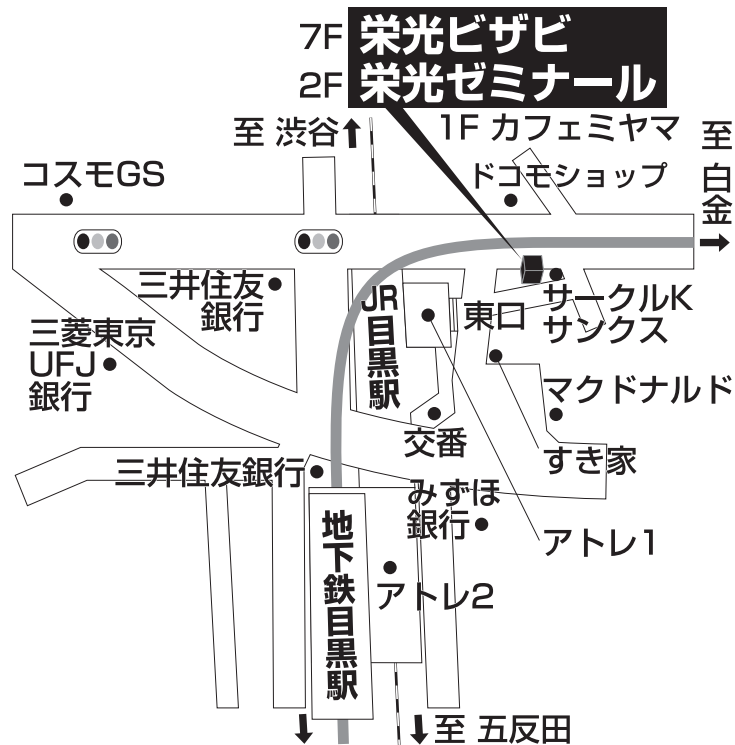

栄光ゼミナール 目黒校

TEL 03-5420-5031

品川区上大崎2-12-1

■■■■ 教室までの順路 ■■■■

JR目黒駅の東口を出たら、すぐ横断歩道を渡り、左手方向に進みます。
 突き当たりの正面にドコモショップが見え、
 その角を右手方向に曲がります。
 曲がってすぐの所にカフェミヤマがありますので、その左隣の入り口から入り、
 2Fが栄光ゼミナール目黒校になります。
 ※サークルKの手前です