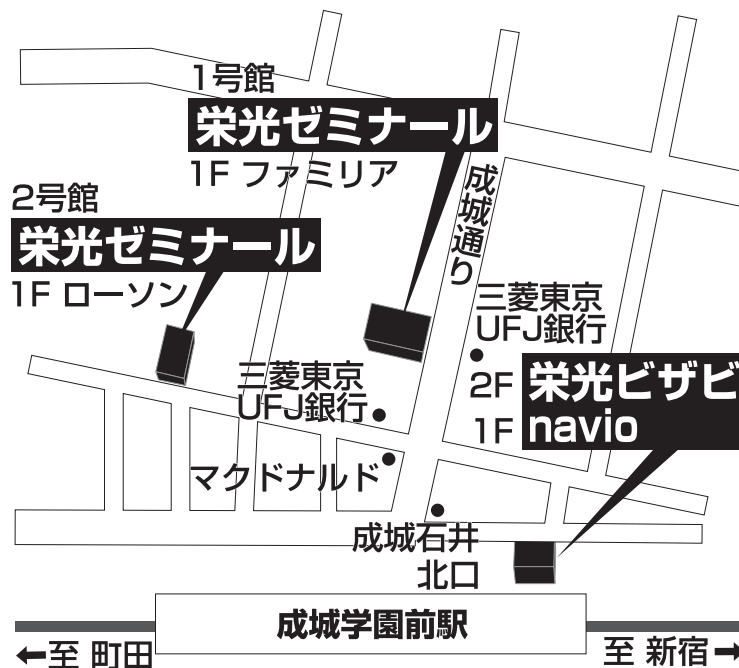

栄光ゼミナール 成城学園校

TEL 03-5490-6571

世田谷区成城6-15-23

■■■■ 教室までの順路 ■■■■

成城学園前駅からの道順を説明します。
北口の改札を出て、成城大学側へ出ます。
正面の成城通りをまっすぐに進んでください。
マクドナルドを通り過ぎ、三菱東京UFJ銀行を過ぎてすぐのビルが
栄光ゼミナール成城学園校です。
1Fは子供服ファミリアです。駅からは1～2分です。