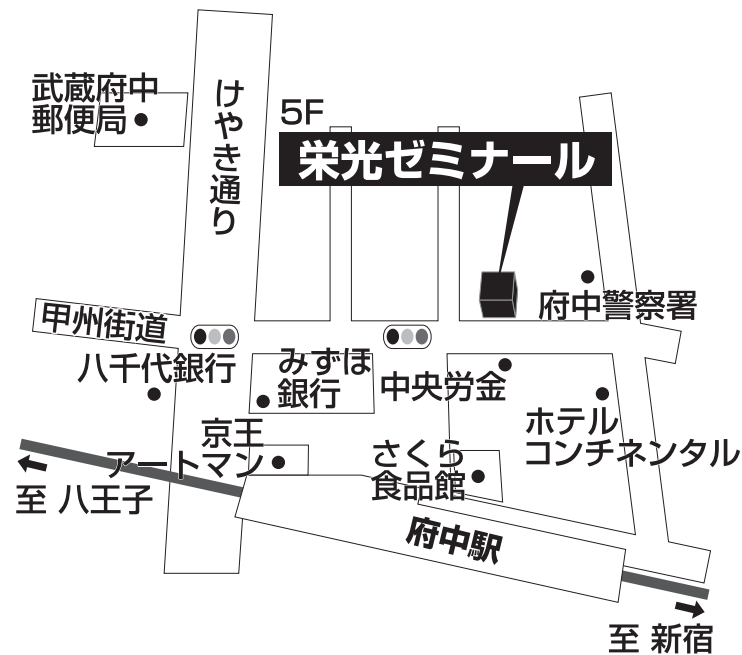

栄光ゼミナール 府中校

TEL 042-333-9251

府中市府中町1-10-3 府中南ビル5F

■■■■ 教室までの順路 ■■■■

京王線府中駅から府中校までのご案内です。
府中駅北口を出て、バスロータリーを北へ道なりに進むと甲州街道にぶつかります。
府中警察署の手前にあるビルの5Fが栄光ゼミナール府中校です。
1Fにはauショップと輸入食器のお店が入っています。