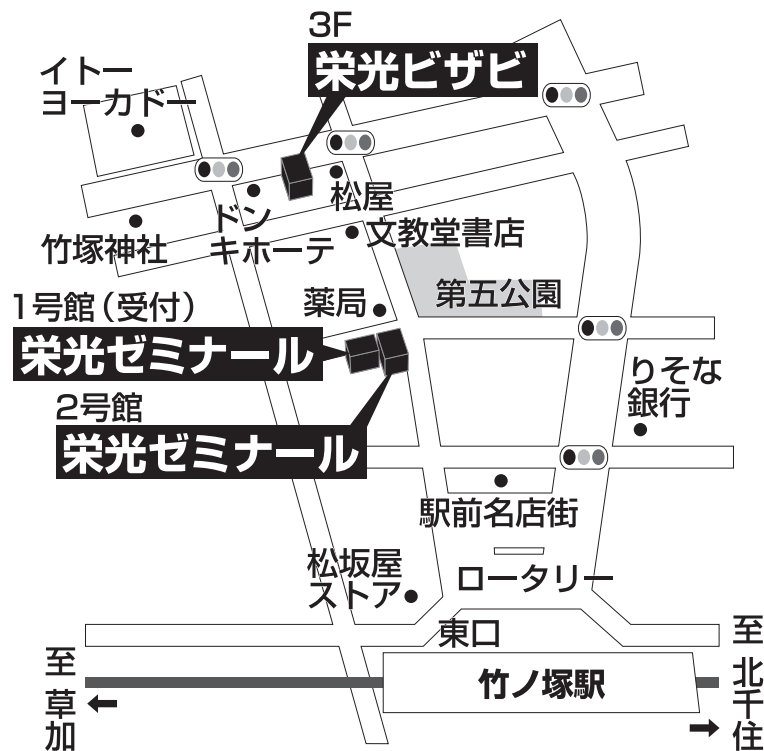

栄光ゼミナール 竹の塚校

TEL 03-3860-8886

足立区竹の塚 6-8-14

■■■■ 教室までの順路 ■■■■

東武伊勢崎線の竹ノ塚駅の東口に出てください。
 左手にマツザカヤストアがあります。
 マツザカヤストア前の道を駅からまっすぐカリン通りを歩いてきます。
 第5公園の角を左に曲がります。
 角から2軒目が栄光ゼミナール竹の塚校です。
 近所の目印は竹ノ塚第5公園です。