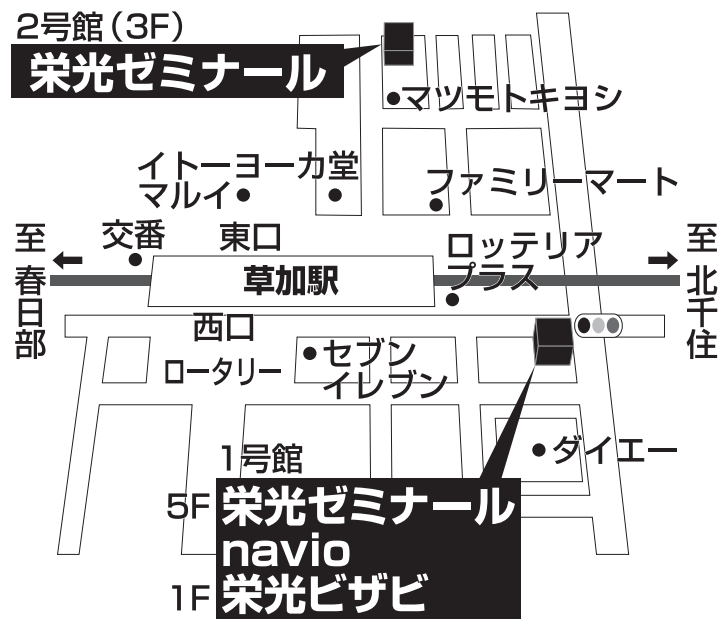

栄光ゼミナール 草加校

TEL 048-928-6561

埼玉県草加市氷川町2101-1

■■■■ 教室までの順路 ■■■■

草加駅から教室までご案内します。

まず、草加駅の西口を出たら、すぐに左に曲がります。

セブンイレブンを通りこして線路沿いにまっすぐ進んでください。

しばらくすると右側に栄光ゼミナールが見えます。

右側の入り口に入り、エレベーターで5階の受付までお越してください。