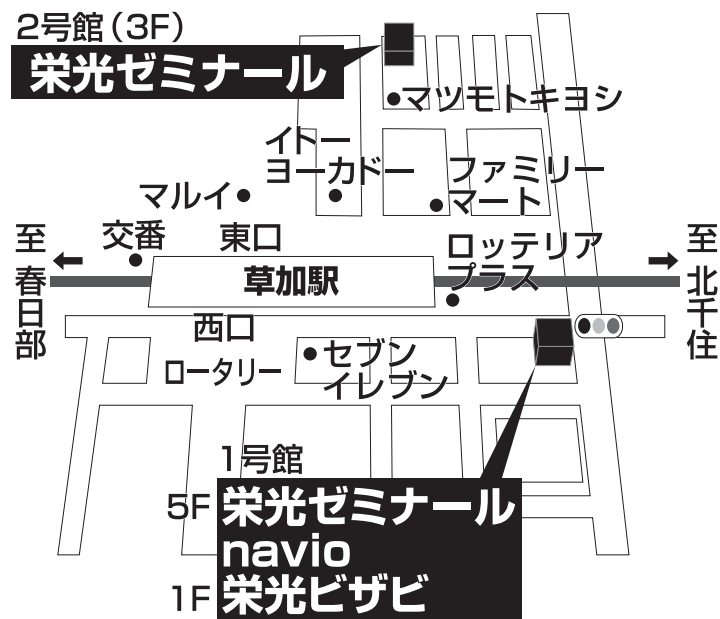

栄光ゼミナール 草加校

TEL 048-928-6561

埼玉県草加市氷川町2101-1

■■■■ 教室までの順路 ■■■■

草加駅から教室までご案内します。

まず、草加駅の西口を出たら、すぐに左に曲がります。

セブンイレブンを通りこして線路沿いにまっすぐ進んでください。

しばらくすると右側に栄光ゼミナールが見えます。

右側の入り口に入り、エレベーターで5階の受付までお越してください。