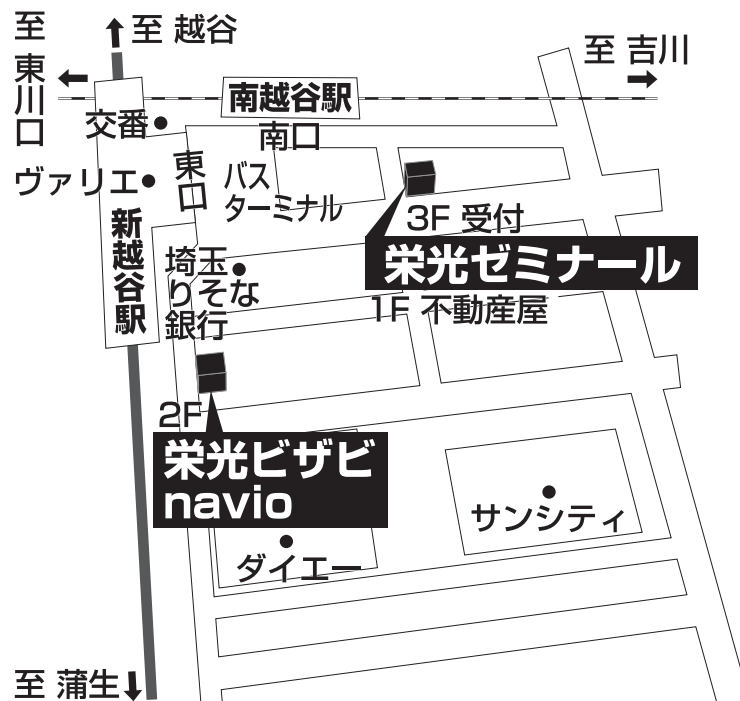

栄光ゼミナール 新越谷校

TEL 048-986-7201

越谷市南越谷1-20-12

■■■■ 教室までの順路 ■■■■

新越谷駅より新越谷校にご案内します。
駅東口出口より武蔵野線のガード沿いを吉川方面に進みますと
左手に吉野家があります。
その十字路を右に曲がると、1階が不動産屋のビルが左側にあります。
3階に上ると、そこが栄光ゼミナールです