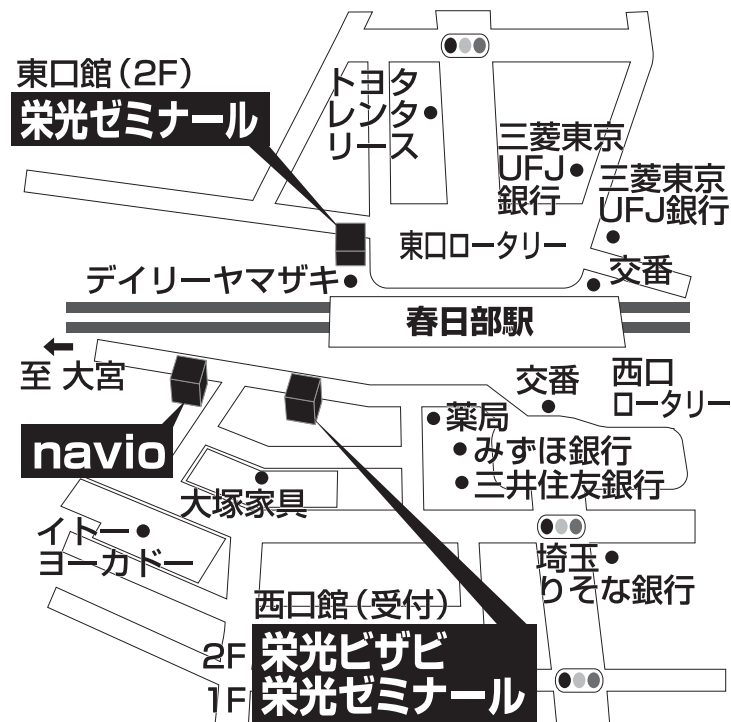

栄光ゼミナール 春日部校

TEL 048-754-7779

埼玉県春日部市中央1-10-20

■■■■ 教室までの順路 ■■■■

東武伊勢崎線・東武野田線春日部駅から春日部校西口館までのご案内です。

春日部駅西口を出て、駅を背にして線路沿いを右手に80mほど進みます。

左側の5階建ての建物が栄光ゼミナール春日部校です。

西口館は駐車場、駐輪場を完備しておりますので、お車でも自転車でもお越しになれます。