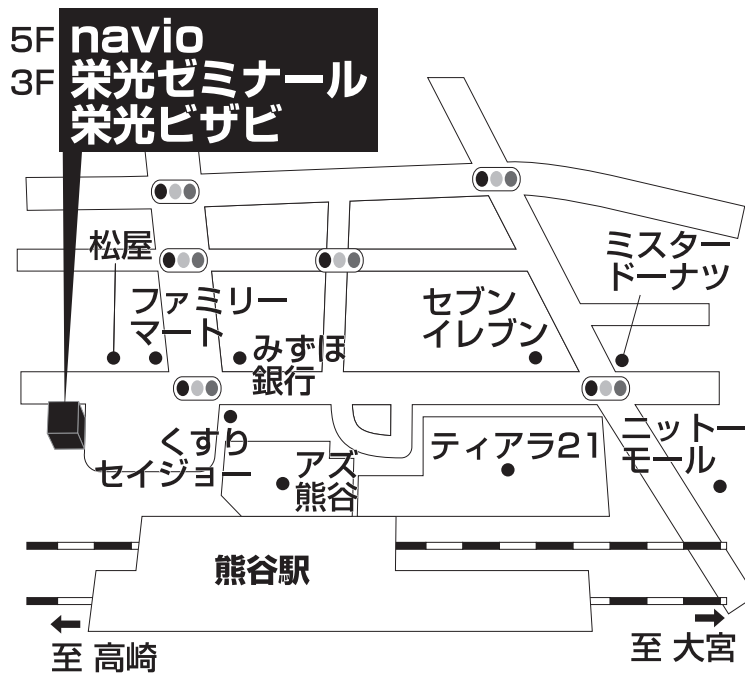

栄光ゼミナール 熊谷校

TEL 048-524-6851

熊谷市筑波2-102-1 ローソン3F

■■■■ 教室までの順路 ■■■■

JR熊谷駅改札を出て、北口エスカレーターを降りると
ロータリー左手にローソンが見えます。
同じビル正面入口内エレベーターで3階に上っていただいたところが
栄光ゼミナール熊谷校です。