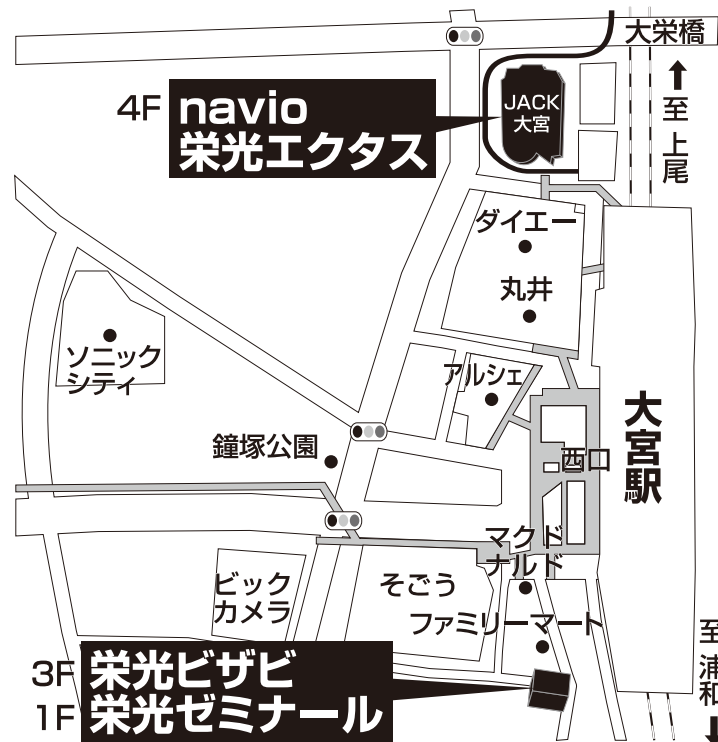

栄光ゼミナール 大宮校

TEL 048-645-1030

埼玉県さいたま市大宮区桜木町 1-153

■■■■ 教室までの順路 ■■■■

大宮駅から大宮校までのご案内です。
JR大宮駅西口を出ると正面にそごうが見えます。
左側のマクドナルド手前の階段を下りると、
右側にコンビニエンスストアのファミリーマートがあります。
その先の右手角が栄光ゼミナール大宮校です。