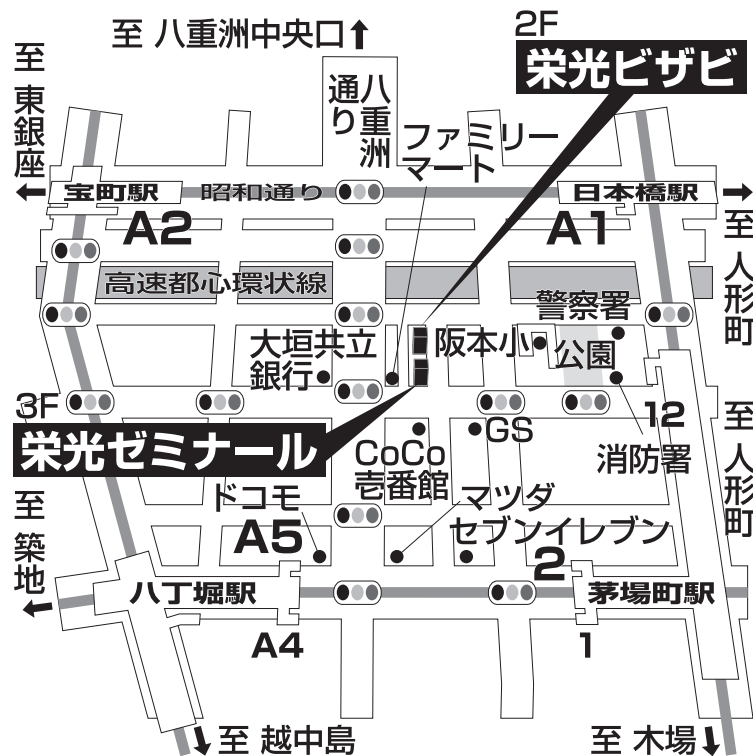

栄光ゼミナール 八丁堀校

TEL 03-3555-2001

中央区八丁堀1-4-2

■■■■ 教室までの順路 ■■■■

①茅場町駅からのご案内です。

12番出口を出てすぐ右へ曲がり、平成通りを直進してください。  
右手に消防署、坂本公園があり、さらに進むと「千年そば」が見えます。  
その少し先に「加藤産商」の袖看板が見えるビルがあります。  
そのビルの3Fが栄光ゼミナール八丁堀校です。

②八丁堀駅からのご案内です。

A5番出口を出て、ドコモショップを左に曲がります。  
八重洲通りを東京方面に歩き、八丁堀2丁目の交差点にファミリーマートがあります。  
そこを右に曲がってすぐ、「加藤産商」の袖看板が見えるビルがあります。  
そのビルの3Fが栄光ゼミナール八丁堀校です。

③JR東京駅からのご案内です。

八重洲中央口から八重洲通りを直進します。  
八丁堀2丁目の交差点にファミリーマートがありますので、  
そこを左に曲がってすぐ、「加藤産商」の袖看板が見えるビルがあります。  
そのビルの3Fが栄光ゼミナール八丁堀校です。