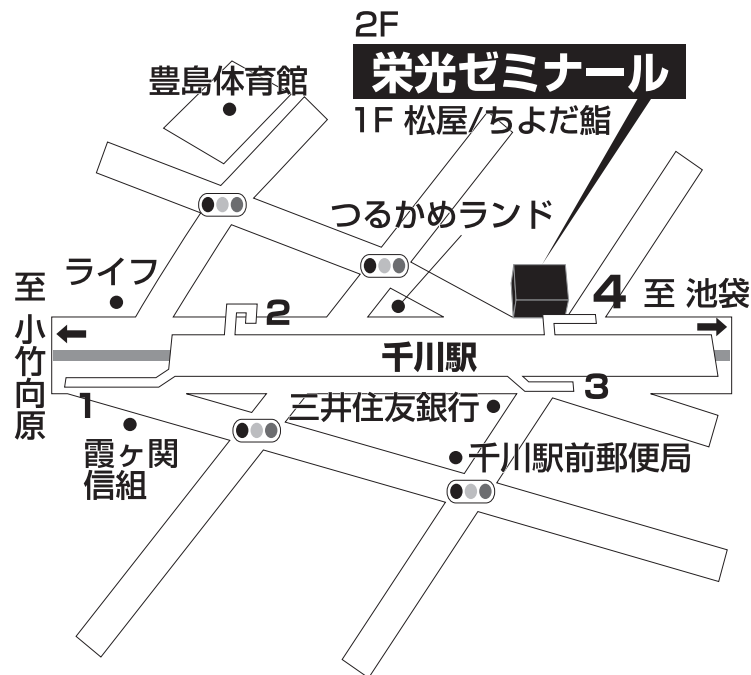

栄光ゼミナール 千川校

TEL 03-5966-5514

豊島区要町3-38-3

■■■■ 教室までの順路 ■■■■

東京メトロ有楽町線千川駅から千川校までのご案内です。
東京メトロ有楽町線千川駅の4番出口を出たら、後ろ手にある信号を渡ります。
1Fに松屋が入っている白いビルの2Fが栄光ゼミナール千川校です。