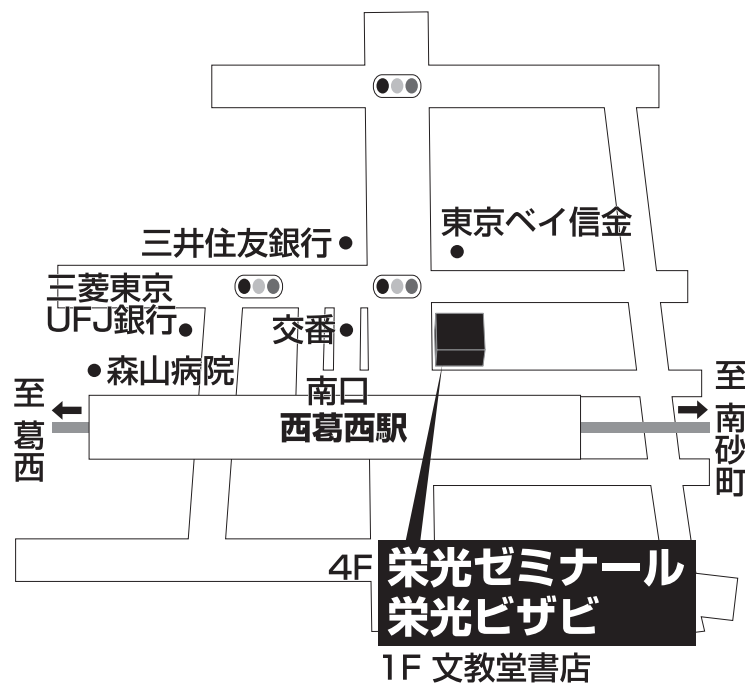

栄光ゼミナール 西葛西校

TEL 03-3680-7121

江戸川区西葛西 6-8-10

■■■■ 教室までの順路 ■■■■

東京メトロ東西線の西葛西駅南口を出て右へ行くと、
正面に交番が見えます。

正面に交番を見て右手のビル、1Fに本屋さん、文教堂があるビルの4Fです。
ビルの左側の入口から入ります。