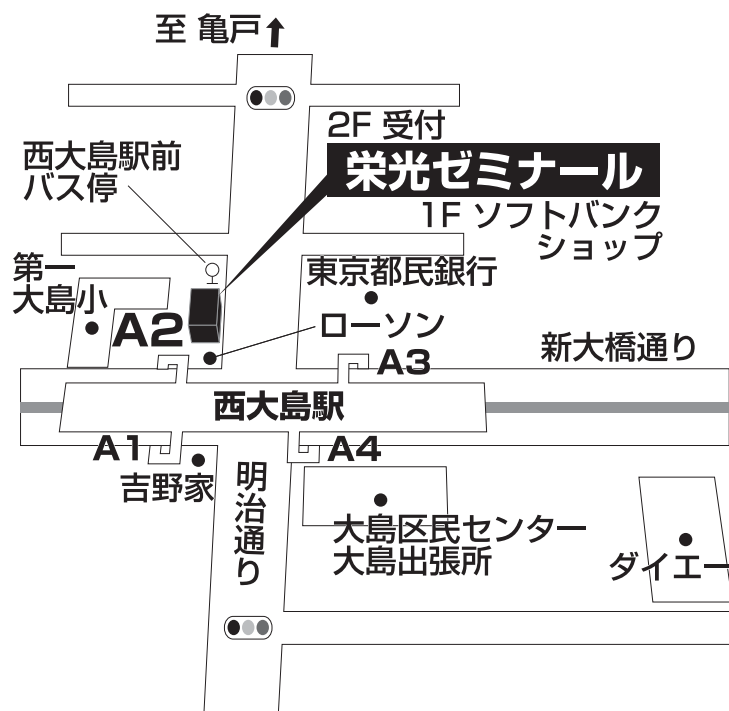

栄光ゼミナール 西大島校

TEL 03-3638-4101

東京都江東区大島2-41-16

■■■■ 教室までの順路 ■■■■

都営新宿線西大島駅の改札を出て、A2の出口を出ます。

地上に出ると目の前が西大島交差点で、となりにローソンがあります。

ローソンの前から亀戸方向に歩くと、すぐ左手の建物の2階が栄光ゼミナール西大島校です。