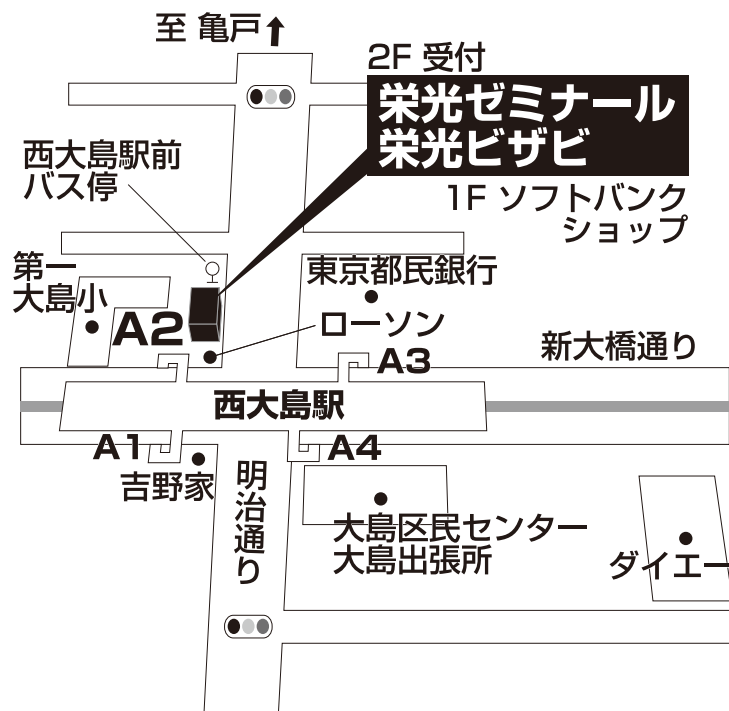

栄光ゼミナール 西大島校

TEL 03-3638-4101

東京都江東区大島2-41-16

■■■■ 教室までの順路 ■■■■

都営新宿線西大島駅の改札を出て、A2の出口を出ます。

地上に出ると目の前が西大島交差点で、となりにローソンがあります。

ローソンの前から亀戸方向に歩くと、すぐ左手の建物の2階が栄光ゼミナール西大島校です。