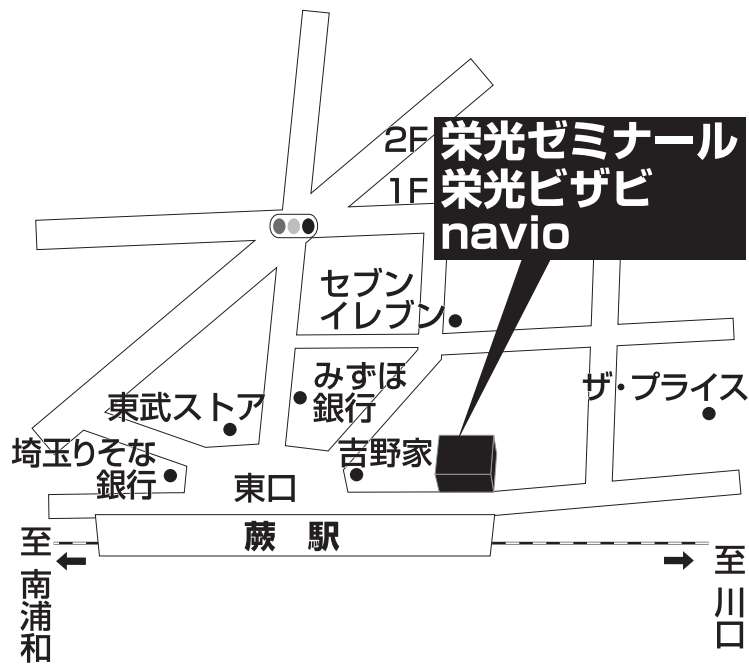

栄光ゼミナール 蕨校

TEL 048-445-7353

蕨市塚越1-4-20

■■■■ 教室までの順路 ■■■■

JR蕨駅から蕨校までのご案内です。
蕨駅東口を出て右手(東京方面)に線路沿いに歩きます。
左手に1Fが栄光ナビオの建物が見えますので、
その建物が栄光ゼミナール蕨校(2F受付・3F)です