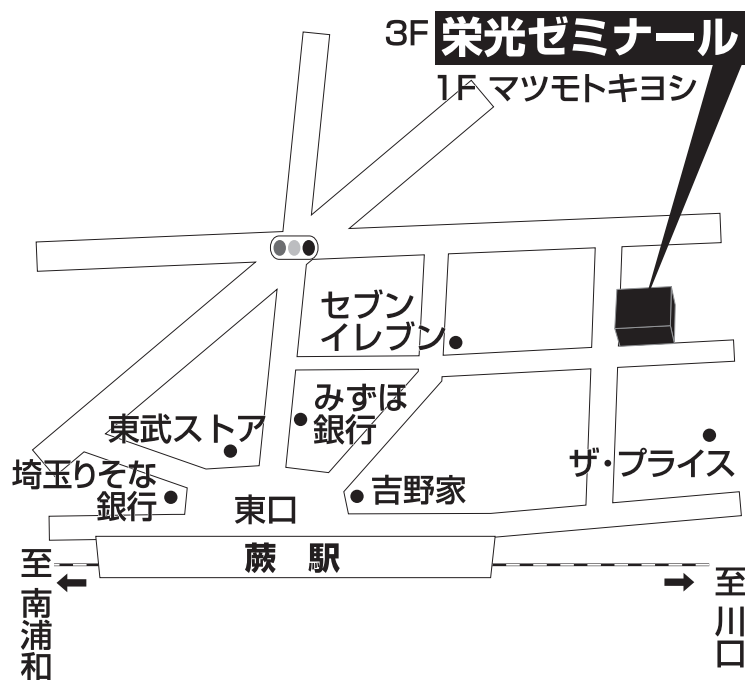

栄光ゼミナール 蕨校

TEL 048-445-7353

蕨市塚越1-6-1 秋本ビル3F

■■■■ 教室までの順路 ■■■■

蕨駅東口を出て右手(東京方面)に線路沿いに歩くとトヨタレンタリースがあります。
その角を左折して少し歩くと、
1Fにマツモトキヨシ、2Fにジョナサンが入ったビルが右手に見えます。
そのビルの3Fが栄光ゼミナール蕨校です。