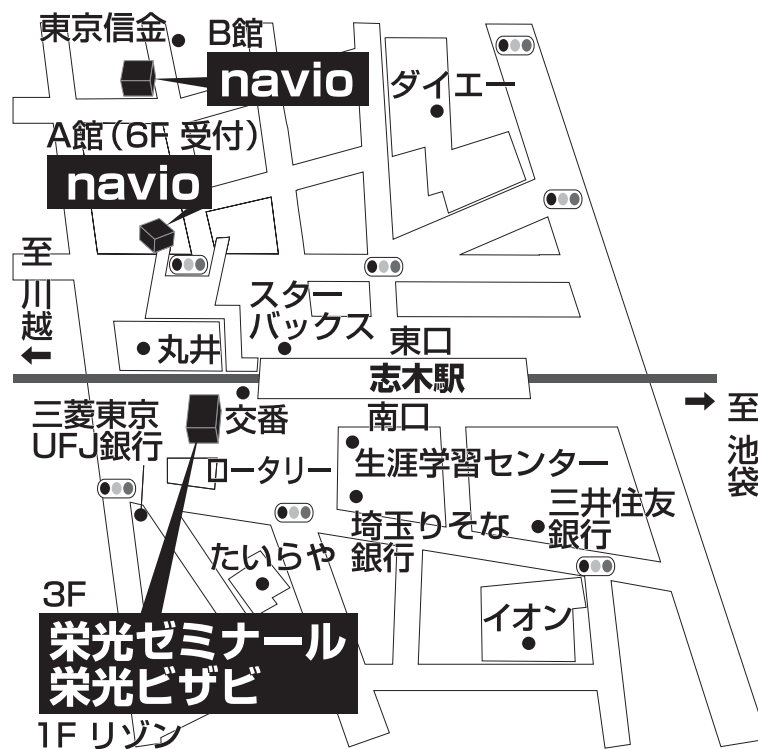

栄光ゼミナール 志木校

TEL 048-471-2557

埼玉県新座市東北2-37-9

■■■■ 教室までの順路 ■■■■

志木駅南口を降りるとロータリーがあります。
向かって右に歩くと交番がありますので、その後ろのビルの3階が栄光ゼミナール志木校です。