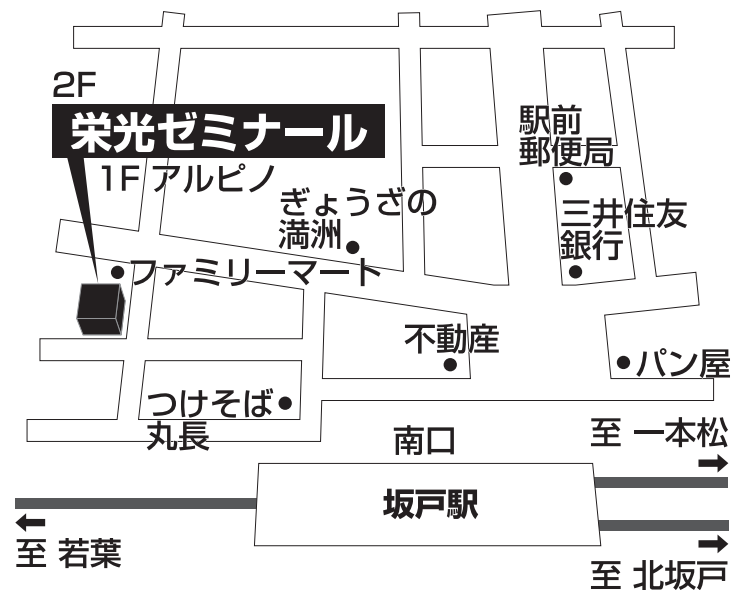

栄光ゼミナール 坂戸校

TEL 049-282-4901

坂戸市南町 17-1

■■■■ 教室までの順路 ■■■■

東武東上線坂戸駅南口に出ると、正面のロータリー左奥にぎょうざの満洲があります。  
その左手に大通りがありますので、その通りを線路と平行にまっすぐ50m進むと、  
左手にファミリーマートがあります。  
そこを左に曲がると1階がイタリアンレストラン「アルピノ」のビルがあります。  
そのビルの2階が栄光ゼミナール坂戸校です。