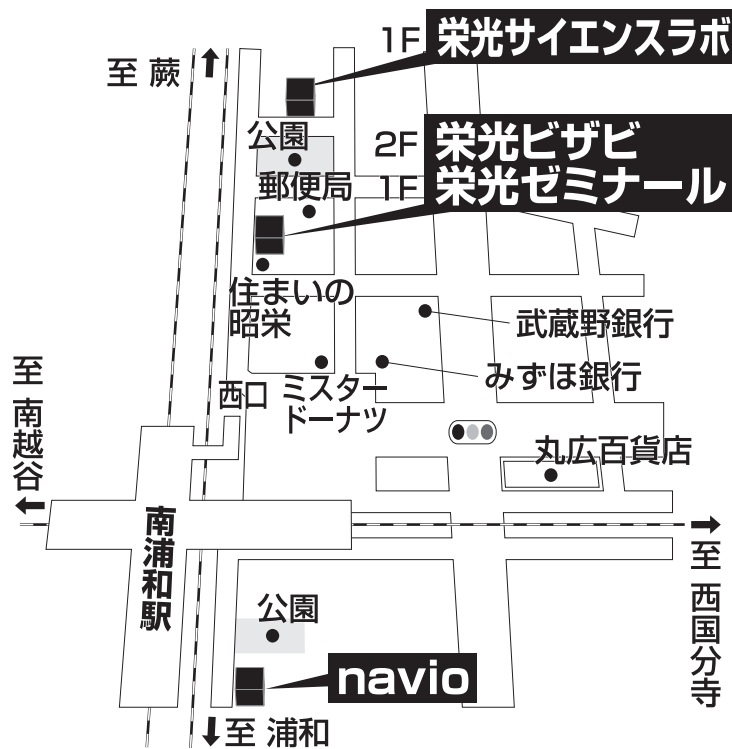

栄光ゼミナール 南浦和校

TEL 048-863-7962

さいたま市南区南本町1-3-3

■■■■ 教室までの順路 ■■■■

JR南浦和駅から南浦和校までのご案内です。

JR南浦和駅西口を出て蕨方向(左方向)に線路沿いに進みます。

間もなく「住まいの昭栄」がありますので、その隣のビルが栄光ゼミナール南浦和校です。

受付は1階にあります。

自転車をおけるスペースがありますので、自転車での通塾が出来ます。