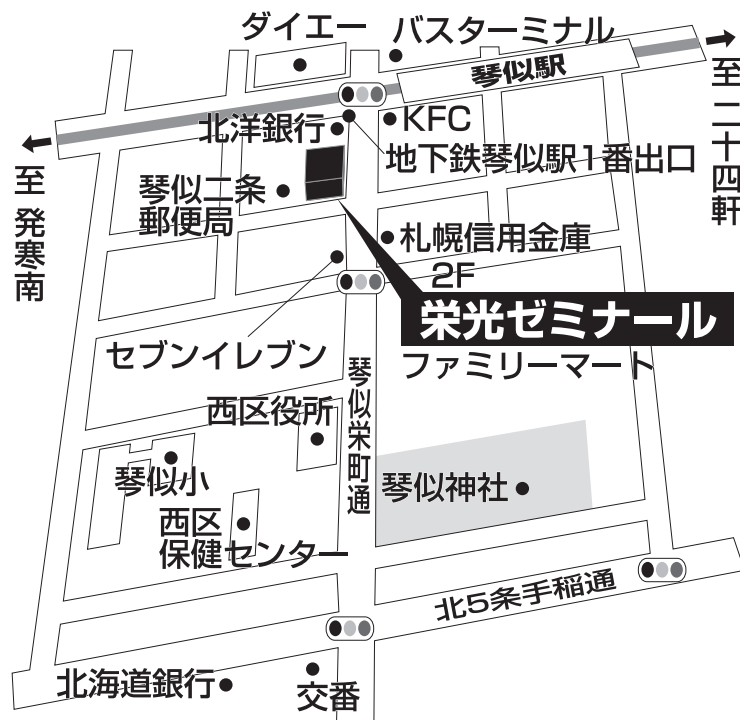

栄光ゼミナール 琴似校

TEL 011-633-6122

西区琴似2条5丁目1-3 北幸ビル2F

■■■■ 教室までの順路 ■■■■

地下鉄琴似駅を1番出口出ていただき、
右手を道路沿いに約30秒ほど歩いていただきます。
ファミリーマートが見えてまいりますので、そこから階段を上っていただき
2階少し奥まったところに栄光ゼミナール琴似校がございます。