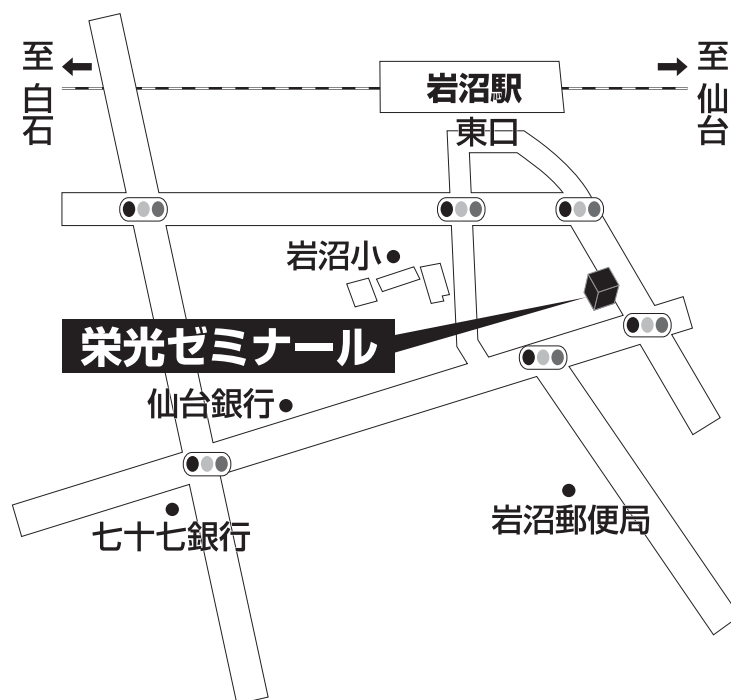

栄光ゼミナール 岩沼校

TEL 0223-24-1876

宮城県岩沼市中央3-1-12

■■■■ 教室までの順路 ■■■■

JR岩沼駅東口を左側に出て、道なりに歩くと交差点があります。
その交差点を越えると、右手に栄光ゼミナール岩沼校の看板が見えてきます。

自転車置き場のスペースが十分に確保されているので、自転車での通塾も可能です。