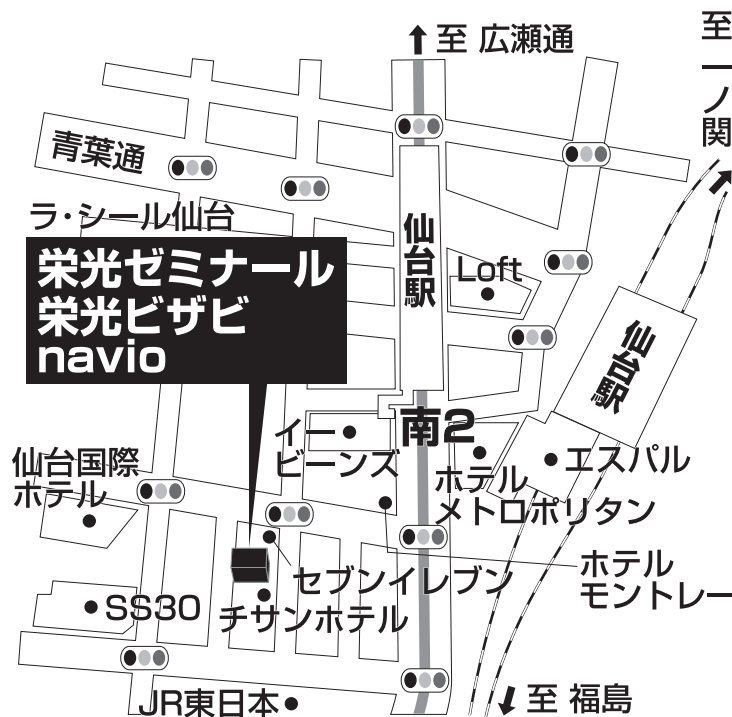

栄光ゼミナール 仙台中央校

TEL 022-723-1563

仙台市青葉区中央4-8-3 ラ・シール仙台3F

■■■■ 教室までの順路 ■■■■

Eビーンズ正面入口のある道を、ロフトを背にして南に進み、
ホテルモントレの角を右に曲がります。

セブンイレブンが角にある交差点を左に曲がると、
手チサンホテルの手前にラ・シール仙台のビルが見えます。

東二番丁通からは、仙台国際ホテルと逡信病院の間の道をお越してください。