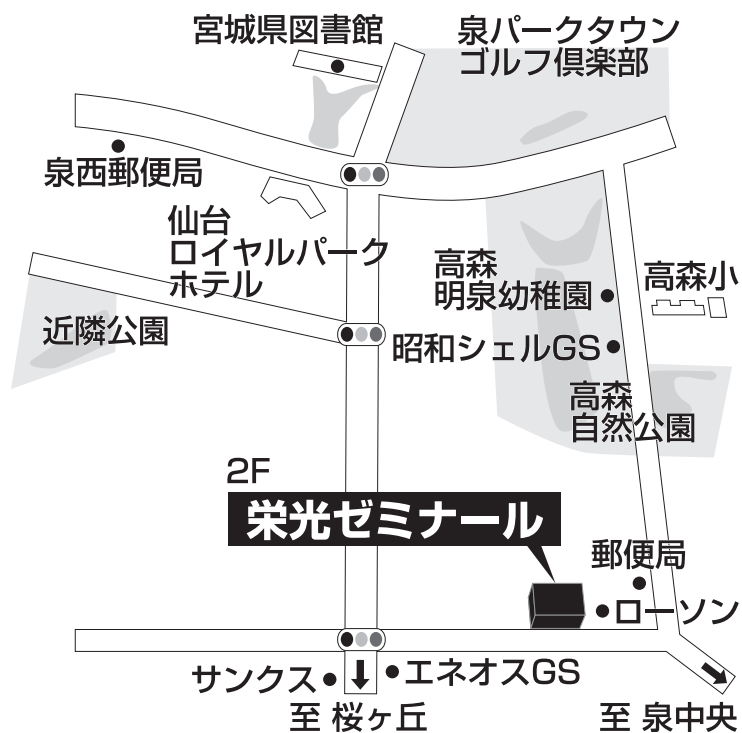

栄光ゼミナール 泉パークタウン校

TEL 022-377-4102

仙台市泉区高森1-1-189

■■■■ 教室までの順路 ■■■■

高森郵便局前に泉パークタウン 高森ショッピングプラザがあります。

このショッピングプラザの2Fに

栄光ゼミナール泉パークタウン校があります。

泉パークタウン高森ショッピングプラザには広い駐車場や駐輪場が完備されており、お車での送迎や自転車での通塾も可能です。