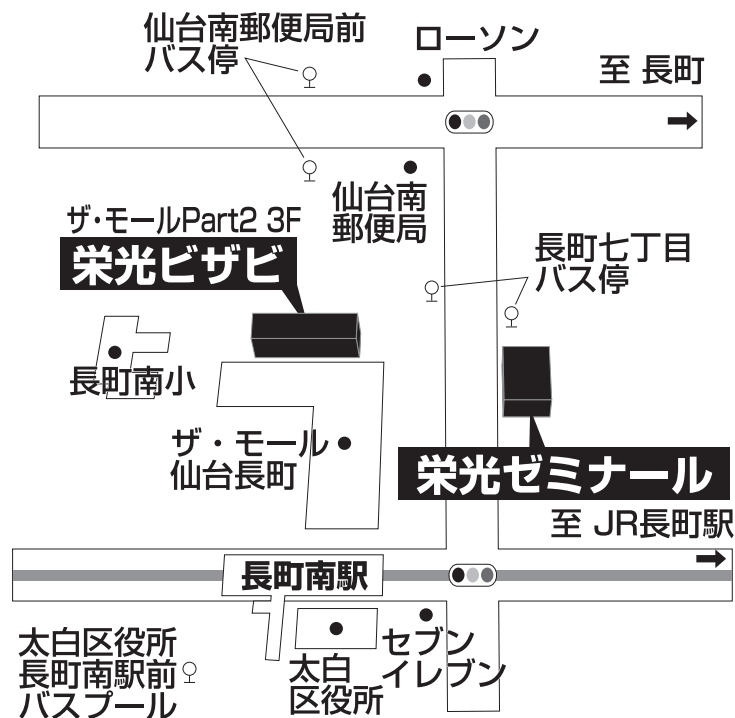

栄光ゼミナール 長町南校

TEL 022-249-0182

仙台市太白区長町7-19-29

■■■■ 教室までの順路 ■■■■

モール仙台とモール2番館の間の横断歩道を渡ると、すぐ目の前に
栄光ゼミナール長町南校があります。

3階建てで栄光ゼミナールの大きな看板が目印です。

向かいにモーがあるのでお気軽にお越しいただけます。

駐輪スペースも完備しておりますので自転車での通塾も可能ですし、

暗くなっても明るい通り沿いなのでお子さまの通塾も安心です。